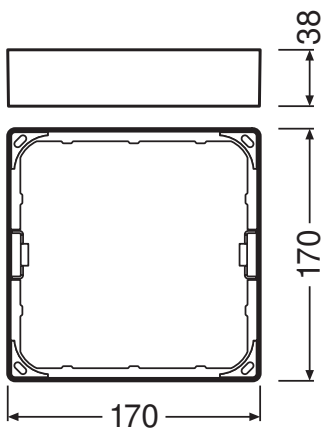

PRODUKTDATENBLATT

DL SLIM FRAME SQ 155 WT

DOWNLIGHT SLIM SQUARE FRAME | Aufbaurahmen, quadratisch

Anwendungsgebiete

- Allgemeinbeleuchtung
- Öffentlicher Raum
- Treppenhäuser
- Flure
- Eingangsbereiche
- Geschäfte

Produktvorteile

- Seitlicher Kabeleinlass für elektrischen Anschluss bei flachem Profil
- Einfache Montage dank mitgelieferter Bohrschablone

Produkteigenschaften

- Geringe Montagetiefe
- Robustes Gehäuse aus Polycarbonat
- Montagezubehör enthalten

TECHNISCHE DATEN

Maße & Gewicht

Länge	170,0 mm
Breite	170,0 mm
Höhe	38 mm
Produktgewicht	68,00 g

Materialien & Farben

Produktfarbe	Weiß
--------------	------

Anwendung & Installation

Montageort	Decke / Wand
------------	--------------

Zertifikate & Standards

Ballwurfsicher	Nein
----------------	------

DOWNLOADS

DOWNLOADS	
	User instruction
	Ausschreibungstexte

DOWNLOADS

Ausschreibungstexte

VERPACKUNGSMFORMATIONEN

EAN	Verpackungseinheit (Stück pro Einheit)	Abmessungen (Länge x Breite x Höhe)	Bruttogewicht	Volumen
4058075079410	Faltschachtel 1	43 mm x 180 mm x 180 mm	119.00 g	1.39 dm ³
4058075079427	Versandschachtel 6	280 mm x 190 mm x 200 mm	902.00 g	10.64 dm ³