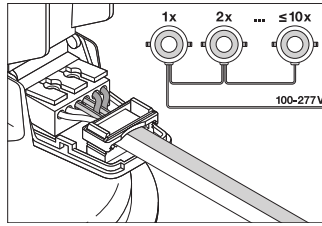

Referenzen / Verweise

- Zur Garantie siehe www.ledvance.de/garantie

Haftungsausschluss

Änderungen und Irrtümer vorbehalten. Vergewissern Sie sich, dass Sie immer den neuesten Stand verwenden.