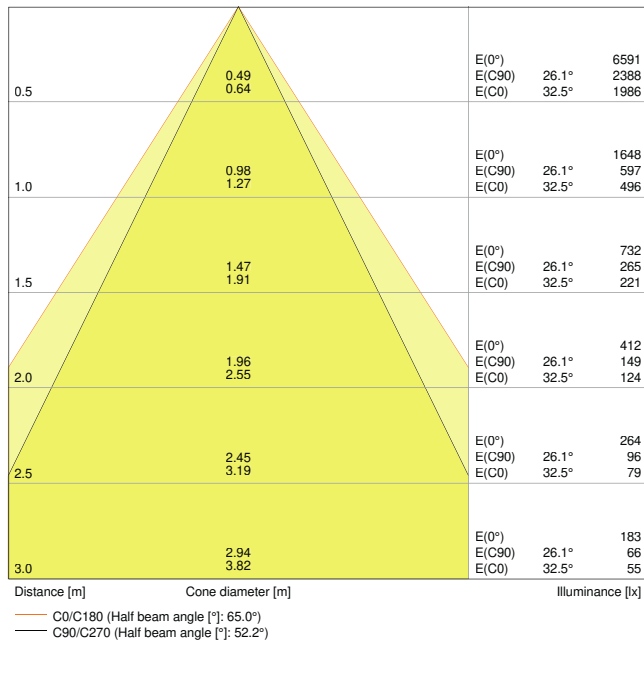

Photometrische Daten

Lichtstrom	1040...1620 lm ¹⁾
Lichtausbeute	85 lm/W ²⁾
Farbtemperatur	3000...5700 K
Lichtfarbe (Bezeichnung)	Warm weiß / Kalt weiß / Kaltes Tageslicht
Farbwiedergabeindex Ra	> 80
Standardabweichung des Farbabgleichs	< 5 sdcms
Lichtstärke	-
Flimmer-Messgröße (Pst LM)	-
Messgröße für Stroboskop-Effekte (SVM)	-
Photobiologische Risikogruppe gemäß EN62778	RG0
Photobiologische Risikogruppe gemäß EN62471	RG0
Ausstrahlungswinkel	60 °
UGR	< 22

¹⁾ Lichtstrom abhängig von eingestellter Farbtemperatur: 1040 lm@3000 K/1620 lm@4000 K/1470 lm@5700 K

²⁾ Wert bei 5700 K, bei anderen Farbtemperaturen abweichend

LDC typ cone

LDC typ polar

Maße & Gewicht

Durchmesser	172,00 mm
Höhe	95,00 mm
Produktgewicht	350,00 g