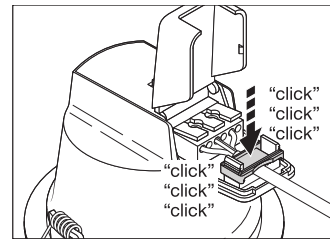

Referenzen / Verweise

- Zur Garantie siehe www.ledvance.de/garantie

Haftungsausschluss

Änderungen und Irrtümer vorbehalten. Vergewissern Sie sich, dass Sie immer den neuesten Stand verwenden.