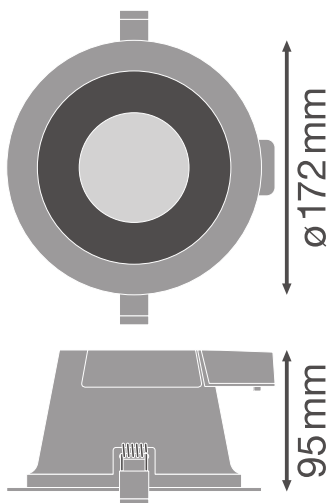

Photometrische Daten

Lichtstrom	1040...1620 lm ¹⁾
Lichtausbeute	85 lm/W ²⁾
Farbtemperatur	3000...5700 K
Lichtfarbe (Bezeichnung)	Warm weiß / Kalt weiß / Kaltes Tageslicht
Farbwiedergabeindex Ra	> 80
Standardabweichung des Farbabgleichs	< 5 sdcms
Lichtstärke	-
Flimmer-Messgröße (Pst LM)	-
Messgröße für Stroboskop-Effekte (SVM)	-
Photobiologische Risikogruppe gemäß EN62778	RG0
Photobiologische Risikogruppe gemäß EN62471	RG0
Ausstrahlungswinkel	60 °
UGR	< 22

¹⁾ Lichtstrom abhängig von eingestellter Farbtemperatur: 1040 lm@3000 K/1620 lm@4000 K/1470 lm@5700 K

²⁾ Wert bei 5700 K, bei anderen Farbtemperaturen abweichend

LDC typ cone

LDC typ polar

Maße & Gewicht

Durchmesser	172,00 mm
Höhe	95,00 mm
Produktgewicht	350,00 g

Anwendung & Installation

Umgebungstemperaturbereich	-20...+45 °C
Anschlussart	Schraubenloser Anschluss, 2-polig
Schutzart	IP54/IP20
Schutzklasse IK (Stoßfestigkeitsgrad)	IK03
Dimmbar	Nein
Montageart	Einbau
Montageort	Decke
Anwendungsumgebung	Innenanwendungen
Einbaudurchmesser	155,0 mm
Einbautiefe	125 mm
LED-Modul austauschbar	Nicht austauschbar
Mit Leuchtmittel	Ja