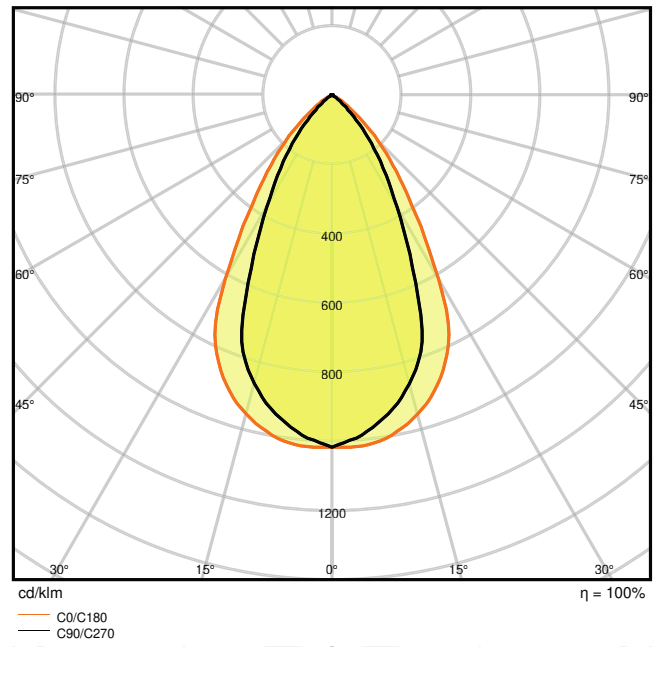

Photometrische Daten

Lichtstrom	1040...1620 lm ¹⁾
Lichtausbeute	85 lm/W ²⁾
Farbtemperatur	3000...5700 K
Lichtfarbe (Bezeichnung)	Warm weiß / Kalt weiß / Kaltes Tageslicht
Farbwiedergabeindex Ra	> 80
Standardabweichung des Farbabgleichs	< 5 sdcms
Lichtstärke	-
Flimmer-Messgröße (Pst LM)	-
Messgröße für Stroboskop-Effekte (SVM)	-
Photobiologische Risikogruppe gemäß EN62778	RG0
Photobiologische Risikogruppe gemäß EN62471	RG0
Ausstrahlungswinkel	60 °
UGR	< 22

¹⁾ Lichtstrom abhängig von eingestellter Farbtemperatur: 1040 lm@3000 K/1620 lm@4000 K/1470 lm@5700 K

²⁾ Wert bei 5700 K, bei anderen Farbtemperaturen abweichend

LDC typ cone

LDC typ polar

Maße & Gewicht

Durchmesser	172,00 mm
Höhe	95,00 mm
Produktgewicht	350,00 g