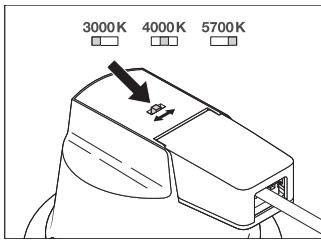

Referenzen / Verweise

- Zur Garantie siehe www.ledvance.de/garantie

Haftungsausschluss

Änderungen und Irrtümer vorbehalten. Vergewissern Sie sich, dass Sie immer den neuesten Stand verwenden.