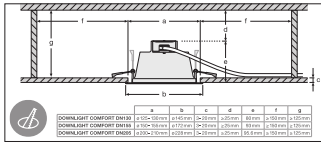

Referenzen / Verweise

- Zur Garantie siehe www.ledvance.de/garantie

Haftungsausschluss

Änderungen und Irrtümer vorbehalten. Vergewissern Sie sich, dass Sie immer den neuesten Stand verwenden.