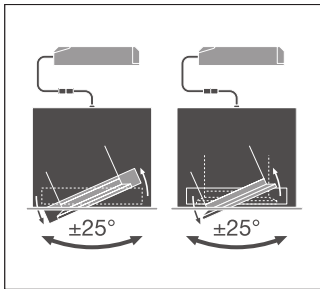

EAN	Verpackungseinheit (Stück pro Einheit)	Abmessungen (Länge x Breite x Höhe)	Bruttogewicht	Volumen
4058075113930	Versandschachtel 4	410 mm x 220 mm x 355 mm	6885.00 g	32.02 dm³

Die genannten Produktnummern beschreiben die kleinste bestellbare Mengeneinheit. Eine Versandeinheit kann mehrere Einzelprodukte beinhalten. Als Bestellmenge verwenden Sie bitte das Ein- oder Mehrfache einer Versandeinheit.

WEITERE KATALOGINFORMATIONEN

Referenzen / Verweise

- Zur Garantie siehe www.ledvance.de/garantie

Haftungsausschluss

Änderungen und Irrtümer vorbehalten. Vergewissern Sie sich, dass Sie immer den neuesten Stand verwenden.