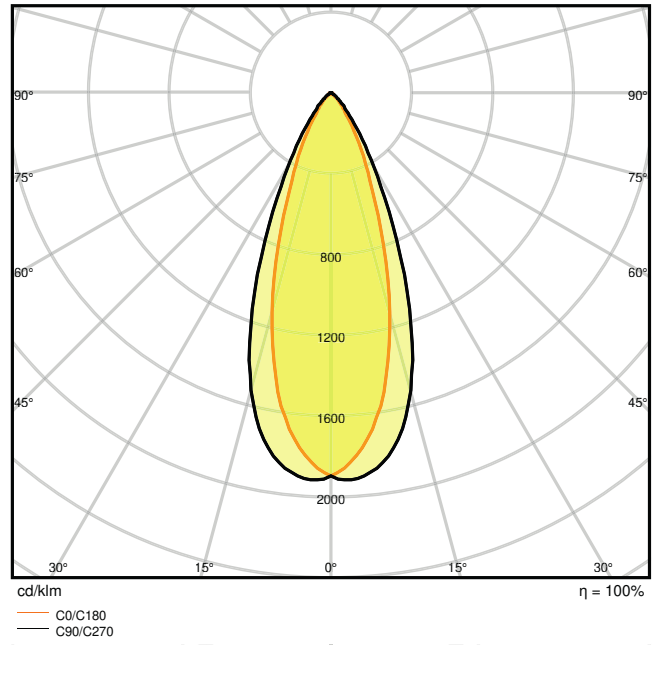

### Photometrische Daten

Lichtstrom	2700 lm
Lichtausbeute	90 lm/W
Farbtemperatur	3000 K
Lichtfarbe (Bezeichnung)	Warm weiß
Farbwiedergabeindex Ra	> 80
Standardabweichung des Farbabgleichs	$\leq 4$ sdc <sub>m</sub>
Lichtstärke	-
Flimmerarm	Ja
Flimmer-Messgröße (Pst LM)	-
Messgröße für Stroboskop-Effekte (SVM)	-
Photobiologische Risikogruppe gemäß EN62778	RG1
Ausstrahlungswinkel	38 °

LDC typ cone

LDC typ polar

Maße & Gewicht

Länge	173.00 mm
Breite	173.00 mm
Höhe	135.00 mm
Produktgewicht	1540,00 g

Materialien & Farben

Produktfarbe	Weiß
Gehäusefarbe	Weiß
Gehäusematerial	Aluminium
Material Abdeckung	Polymethylmethacrylat (PMMA)
Glühdrahtprüfung nach IEC 60695-2-12	650 °C
Quecksilbergehalt der Lampe	0.0 mg