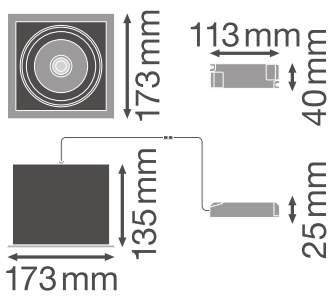

### Photometrische Daten

Lichtstrom	2700 lm
Lichtausbeute	90 lm/W
Farbtemperatur	3000 K
Lichtfarbe (Bezeichnung)	Warm weiß
Farbwiedergabeindex Ra	> 80
Standardabweichung des Farbabgleichs	$\leq 4$ sdc <sub>m</sub>
Lichtstärke	-
Flimmerarm	Ja
Flimmer-Messgröße (Pst LM)	-
Messgröße für Stroboskop-Effekte (SVM)	-
Photobiologische Risikogruppe gemäß EN62778	RG1
Ausstrahlungswinkel	38 °

LDC typ cone

LDC typ polar

Maße & Gewicht

Länge	173.00 mm
Breite	173.00 mm
Höhe	135.00 mm
Produktgewicht	1540,00 g

Materialien & Farben

Produktfarbe	Weiß
Gehäusefarbe	Weiß
Gehäusematerial	Aluminium
Material Abdeckung	Polymethylmethacrylat (PMMA)
Glühdrahtprüfung nach IEC 60695-2-12	650 °C
Quecksilbergehalt der Lampe	0.0 mg

### Anwendung & Installation

Umgebungstemperaturbereich	-10...+40 °C
Anschlussart	Schraubklemme, 2-polig (L,N)
Schutzart	IP20
Schutzklasse IK (Stoßfestigkeitsgrad)	IK03
Dimmbar	Nein
Montageart	Einbau
Montageort	Decke
Anwendungsumgebung	Innenanwendungen
Einbaulänge	164,0 mm
Einbaubreite	160 mm
Einbautiefe	250 mm
Justierbar	Ja
LED-Modul austauschbar	Nicht austauschbar
Mit Leuchtmittel	Ja