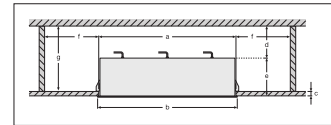

EAN	Verpackungseinheit (Stück pro Einheit)	Abmessungen (Länge x Breite x Höhe)	Bruttogewicht	Volumen
4058075113930	Versandschachtel 4	410 mm x 220 mm x 355 mm	6885.00 g	32.02 dm³

Die genannten Produktnummern beschreiben die kleinste bestellbare Mengeneinheit. Eine Versandeinheit kann mehrere Einzelprodukte beinhalten. Als Bestellmenge verwenden Sie bitte das Ein- oder Mehrfache einer Versandeinheit.

WEITERE KATALOGINFORMATIONEN

Referenzen / Verweise

- Zur Garantie siehe www.ledvance.de/garantie

Haftungsausschluss

Änderungen und Irrtümer vorbehalten. Vergewissern Sie sich, dass Sie immer den neuesten Stand verwenden.