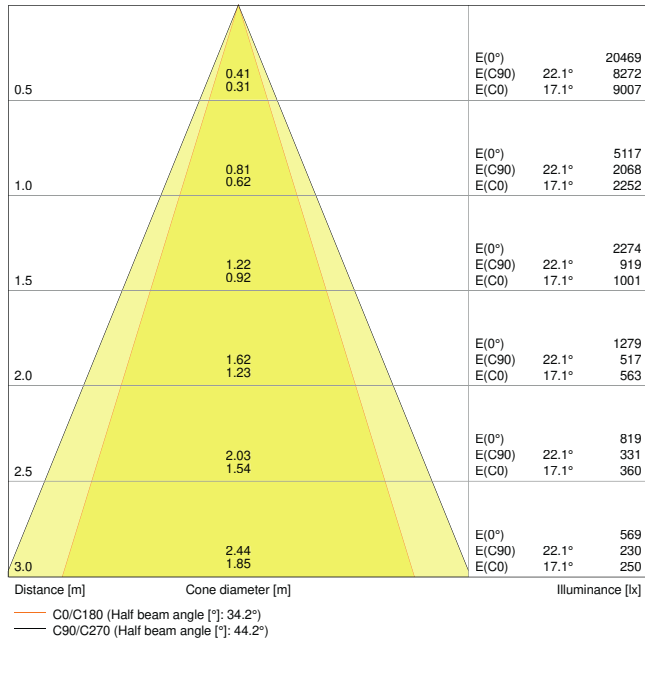

### Produkteigenschaften

- Großer facettierter Reflektor für hohe Lichtausbeute
- Ausstrahlungswinkel: 38°
- Kardanische Aufhängung: +/- 25°

### Photometrische Daten

Lichtstrom	2700 lm
Lichtausbeute	90 lm/W
Farbtemperatur	3000 K
Lichtfarbe (Bezeichnung)	Warm weiß
Farbwiedergabeindex Ra	> 80
Standardabweichung des Farbabgleichs	$\leq 4$ sdc <sub>m</sub>
Lichtstärke	-
Flimmerarm	Ja
Flimmer-Messgröße (Pst LM)	-
Messgröße für Stroboskop-Effekte (SVM)	-
Photobiologische Risikogruppe gemäß EN62778	RG1
Ausstrahlungswinkel	38 °

LDC typ cone

LDC typ polar

Maße & Gewicht

Länge	173.00 mm
Breite	173.00 mm
Höhe	135.00 mm
Produktgewicht	1540,00 g

Materialien & Farben

Produktfarbe	Weiß
Gehäusefarbe	Weiß
Gehäusematerial	Aluminium
Material Abdeckung	Polymethylmethacrylat (PMMA)
Glühdrahtprüfung nach IEC 60695-2-12	650 °C
Quecksilbergehalt der Lampe	0.0 mg