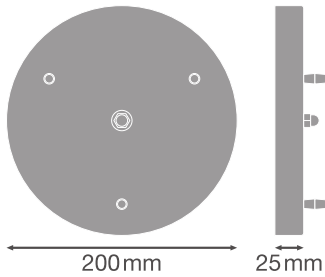

TECHNISCHE DATEN

Maße & Gewicht

Durchmesser	200,0 mm
Höhe	25,0 mm
Produktgewicht	525,00 g

Materialien & Farben

Produktfarbe	Schwarz
Gehäusematerial	Stahl

Anwendung & Installation

Montageort	Decke
Mit Leuchtmittel	Nein

EAN	Verpackungseinheit (Stück pro Einheit)	Abmessungen (Länge x Breite x Höhe)	Bruttogewicht	Volumen
4058075116917	Faltschachtel 1	74 mm x 206 mm x 238 mm	623.00 g	3.63 dm ³
4058075116924	Versandschachtel 4	309 mm x 216 mm x 254 mm	2681.00 g	16.95 dm ³