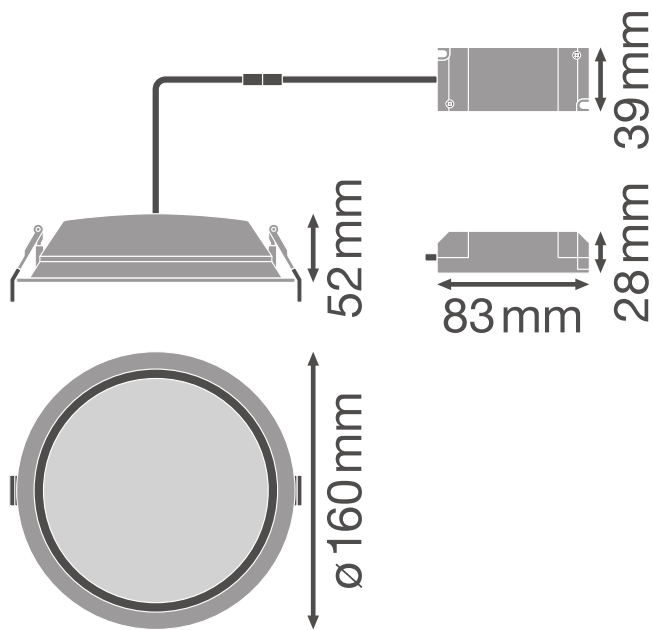

Produkteigenschaften

- Anspruchvollere Installationen mit DALI Lichtsteuerung
- Durchmesser des erforderlichen Deckenausschnitts: 150 mm oder 200 mm (versionsabhängig)
- Schutzart: IP44

TECHNISCHE DATEN

LDC typ cone

LDC typ polar

Maße & Gewicht

Durchmesser	160,00 mm
Höhe	52.00 mm
Produktgewicht	360,00 g

Product line drawing with numbers

Product line drawing with numbers

Materialien & Farben

Produktfarbe	Weiß
Gehäusefarbe	Weiß
Gehäusematerial	Aluminium
Material Abdeckung	Polymethylmethacrylat (PMMA)
Glühdrahtprüfung nach IEC 60695-2-12	650 °C
Quecksilbergehalt der Lampe	0.0 mg

Anwendung & Installation

Umgebungstemperaturbereich	-20...+45 °C
Anschlussart	Schraubenloser Anschluss, 5-polig
Schutzart	IP44/IP20
Schutzklasse IK (Stoßfestigkeitsgrad)	IK02
Dimmbar	Ja
Art der Dimmung	DALI
Montageart	Einbau
Montageort	Decke

Anwendungsumgebung	Innenanwendungen
Einbaudurchmesser	150 mm
Einbautiefe	100 mm
LED-Modul austauschbar	Nicht austauschbar
Mit Leuchtmittel	Ja

Lebensdauer

Lebensdauer L70/B50 bei 25 °C	50000 h
Lebensdauer L80/B10 bei 25 °C	45000 h
Lebensdauer L90/B10 bei 25 °C	30000 h
Anzahl der Schaltzyklen	100000