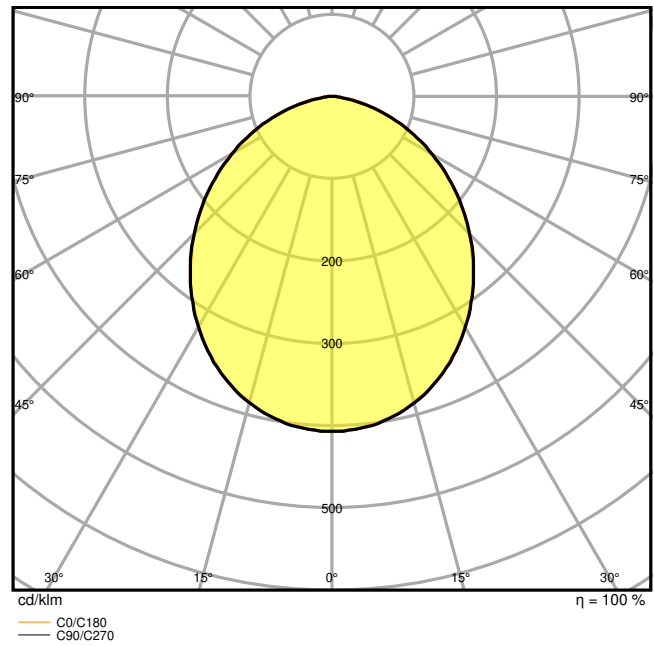

Photometrische Daten

Lichtstrom	1260 lm
Lichtausbeute	90 lm/W
Farbtemperatur	4000 K
Lichtfarbe (Bezeichnung)	Kalt weiß
Farbwiedergabeindex Ra	80
Standardabweichung des Farbabgleichs	< 6 sdc _m
Lichtstärke	-
Flimmer-Messgröße (Pst LM)	-
Messgröße für Stroboskop-Effekte (SVM)	-
Photobiologische Risikogruppe gemäß EN62778	RG0
Photobiologische Risikogruppe gemäß EN62471	RG0
Ausstrahlungswinkel	100 °

LDC typ cone

LDC typ polar

Maße & Gewicht

Durchmesser	160,00 mm
Höhe	52.00 mm
Produktgewicht	360,00 g

Product line drawing with numbers

Product line drawing with numbers

Materialien & Farben

Produktfarbe	Weiß
Gehäusefarbe	Weiß
Gehäusematerial	Aluminium
Material Abdeckung	Polymethylmethacrylat (PMMA)
Glühdrahtprüfung nach IEC 60695-2-12	650 °C
Quecksilbergehalt der Lampe	0.0 mg