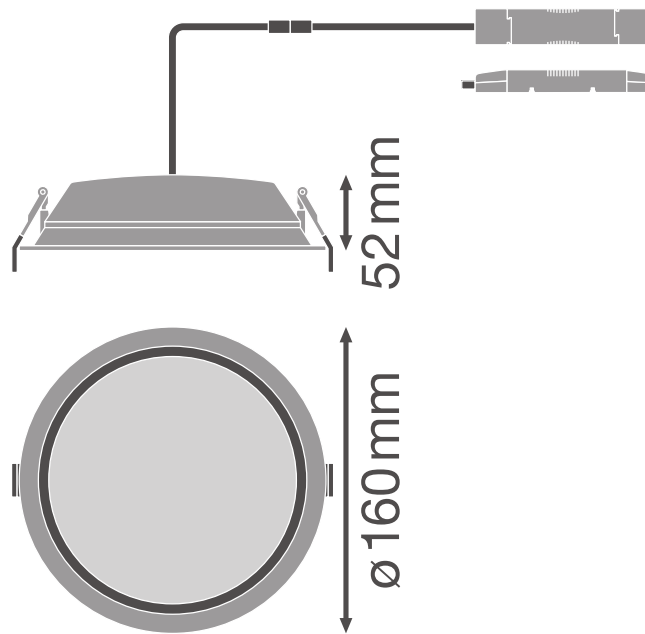

Produkteigenschaften

- Anspruchvollere Installationen mit DALI Lichtsteuerung
- Durchmesser des erforderlichen Deckenausschnitts: 150 mm oder 200 mm (versionsabhängig)
- Schutzart: IP44

TECHNISCHE DATEN

LDC typ cone

LDC typ polar

Maße & Gewicht

Durchmesser	160,00 mm
Höhe	52.00 mm
Produktgewicht	360,00 g

Product line drawing with numbers

Product line drawing with numbers

Materialien & Farben

Produktfarbe	Weiß
Gehäusefarbe	Weiß
Gehäusematerial	Aluminium
Material Abdeckung	Polymethylmethacrylat (PMMA)
Glühdrahtprüfung nach IEC 60695-2-12	650 °C
Quecksilbergehalt der Lampe	0.0 mg

Anwendung & Installation

Umgebungstemperaturbereich	-20...+45 °C
Anschlussart	Schraubenloser Anschluss, 5-polig
Schutzart	IP44/IP20
Schutzklasse IK (Stoßfestigkeitsgrad)	IK02
Dimmbar	Ja
Art der Dimmung	DALI
Montageart	Einbau
Montageort	Decke

Anwendungsumgebung	Innenanwendungen
Einbaudurchmesser	150 mm
Einbautiefe	100 mm
LED-Modul austauschbar	Nicht austauschbar
Mit Leuchtmittel	Ja

Lebensdauer

Lebensdauer L70/B50 bei 25 °C	50000 h
Lebensdauer L80/B10 bei 25 °C	45000 h
Lebensdauer L90/B10 bei 25 °C	30000 h
Anzahl der Schaltzyklen	100000