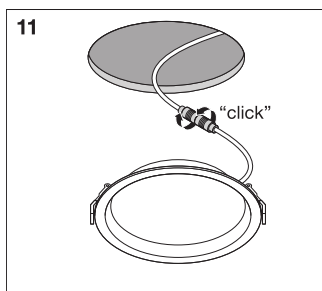

DOWNLOADS

R3D file (Relux 3D Model)

M3D file (3D Model)

UGR file (UGR table)

VERPACKUNGSMITTEL

EAN	Verpackungseinheit (Stück pro Einheit)	Abmessungen (Länge x Breite x Höhe)	Bruttogewicht	Volumen
4058075202634	Faltschachtel 1	322 mm x 222 mm x 114 mm	525.00 g	8.15 dm³
4058075202641	Versandschachtel 8	658 mm x 466 mm x 263 mm	4955.00 g	80.64 dm³

Die genannten Produktnummern beschreiben die kleinste bestellbare Mengeneinheit. Eine Versandeinheit kann mehrere Einzelprodukte beinhalten. Als Bestellmenge verwenden Sie bitte das Ein- oder Mehrfache einer Versandeinheit.

WEITERE KATALOGINFORMATIONEN

Referenzen / Verweise

– Zur Garantie siehe www.ledvance.de/garantie

Haftungsausschluss

Änderungen und Irrtümer vorbehalten. Vergewissern Sie sich, dass Sie immer den neuesten Stand verwenden.