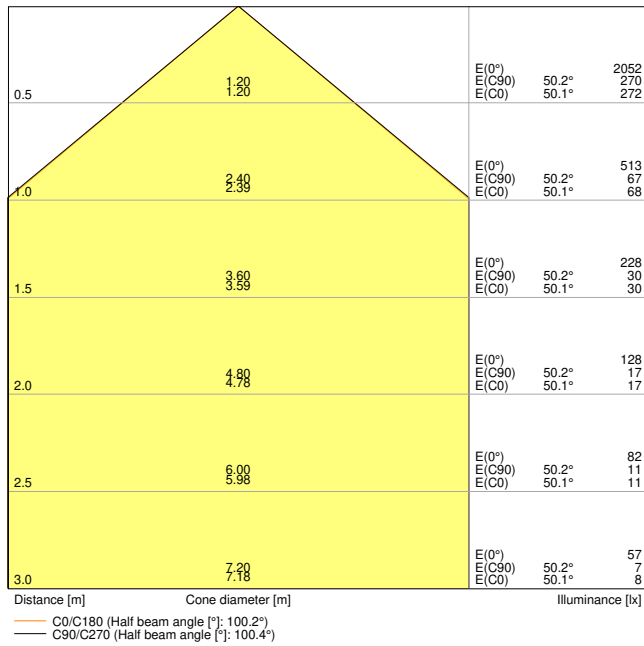

Produkteigenschaften

- Anspruchvollere Installationen mit DALI Lichtsteuerung
- Durchmesser des erforderlichen Deckenausschnitts: 150 mm oder 200 mm (versionsabhängig)
- Schutzart: IP44

TECHNISCHE DATEN

Photometrische Daten

Lichtstrom	1260 lm
Lichtausbeute	90 lm/W
Farbtemperatur	4000 K
Lichtfarbe (Bezeichnung)	Kalt weiß
Farbwiedergabeindex Ra	80
Standardabweichung des Farbabgleichs	< 6 sdc _m
Lichtstärke	-
Flimmer-Messgröße (Pst LM)	-
Messgröße für Stroboskop-Effekte (SVM)	-
Photobiologische Risikogruppe gemäß EN62778	RG0
Photobiologische Risikogruppe gemäß EN62471	RG0
Ausstrahlungswinkel	100 °

LDC typ cone

LDC typ polar

Maße & Gewicht

Durchmesser	160,00 mm
Höhe	52.00 mm
Produktgewicht	360,00 g

Product line drawing with numbers

Product line drawing with numbers

Materialien & Farben

Produktfarbe	Weiß
Gehäusefarbe	Weiß
Gehäusematerial	Aluminium
Material Abdeckung	Polymethylmethacrylat (PMMA)
Glühdrahtprüfung nach IEC 60695-2-12	650 °C
Quecksilbergehalt der Lampe	0.0 mg