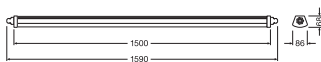

Photometrische Daten

Lichtstrom	3800 lm
Lichtausbeute	120 lm/W
Farbtemperatur	4000 K
Lichtfarbe (Bezeichnung)	Kalt weiß
Farbwiedergabeindex Ra	> 80
Standardabweichung des Farbabgleichs	≤ 5 sdc _m
Lichtstärke	-
Flimmer-Messgröße (Pst LM)	-
Messgröße für Stroboskop-Effekte (SVM)	-
Photobiologische Risikogruppe gemäß EN62778	RG0
Ausstrahlungswinkel	120 °

LDC typ cone

LDC typ polar

Maße & Gewicht

Länge	1590.00 mm
Breite	86.00 mm
Höhe	68.00 mm
Produktgewicht	1350,00 g

Materialien & Farben

Produktfarbe	Grau
Gehäusefarbe	Grau
Gehäusematerial	Polycarbonat (PC)
Material Abdeckung	Polycarbonat (PC)
Material der lichtemittierenden Fläche	Polykarbonat (PC)