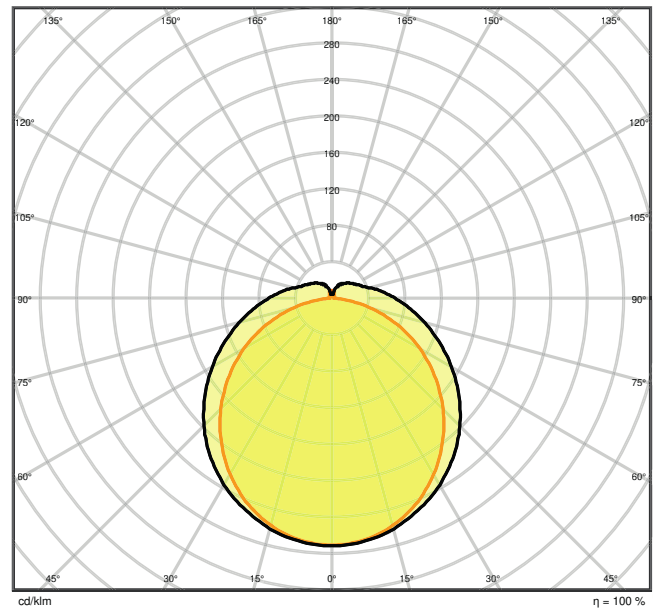

Produkteigenschaften

- Hohe Lichtausbeute: bis zu 120 lm/W
- Schutzart: IP66
- Ausstrahlungswinkel: 120°
- Durchverdrahtung 3x1,5mm² bereits installiert

- Gehäuse aus Polycarbonat

TECHNISCHE DATEN

Elektrische Daten

Photometrische Daten

Lichtstrom	3800 lm
Lichtausbeute	120 lm/W
Farbtemperatur	4000 K
Lichtfarbe (Bezeichnung)	Kalt weiß
Farbwiedergabeindex Ra	> 80
Standardabweichung des Farbabgleichs	≤ 5 sdc _m
Lichtstärke	-
Flimmer-Messgröße (Pst LM)	-
Messgröße für Stroboskop-Effekte (SVM)	-
Photobiologische Risikogruppe gemäß EN62778	RG0
Ausstrahlungswinkel	120 °

LDC typ cone

LDC typ polar

Maße & Gewicht

Länge	1590.00 mm
Breite	86.00 mm
Höhe	68.00 mm
Produktgewicht	1350,00 g

Materialien & Farben

Produktfarbe	Grau
Gehäusefarbe	Grau
Gehäusematerial	Polycarbonat (PC)
Material Abdeckung	Polycarbonat (PC)
Material der lichtemittierenden Fläche	Polykarbonat (PC)