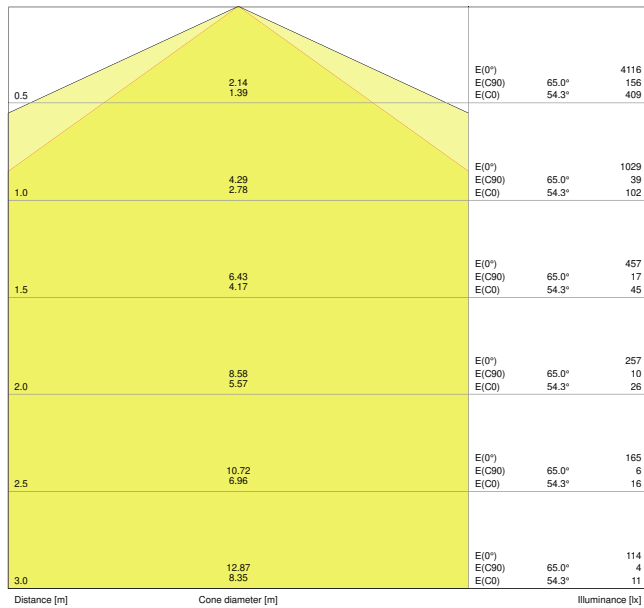

Produkteigenschaften

- Hohe Lichtausbeute: bis zu 120 lm/W
- Schutzart: IP66
- Ausstrahlungswinkel: 120°
- Durchverdrahtung 3x1,5mm² bereits installiert

- Gehäuse aus Polycarbonat

TECHNISCHE DATEN

Elektrische Daten

Photometrische Daten

Lichtstrom	3800 lm
Lichtausbeute	120 lm/W
Farbtemperatur	4000 K
Lichtfarbe (Bezeichnung)	Kalt weiß
Farbwiedergabeindex Ra	> 80
Standardabweichung des Farbabgleichs	≤ 5 sdc _m
Lichtstärke	-
Flimmer-Messgröße (Pst LM)	-
Messgröße für Stroboskop-Effekte (SVM)	-
Photobiologische Risikogruppe gemäß EN62778	RG0
Ausstrahlungswinkel	120 °

LDC typ cone

LDC typ polar

Maße & Gewicht

Länge	1590.00 mm
Breite	86.00 mm
Höhe	68.00 mm
Produktgewicht	1350,00 g

Materialien & Farben

Produktfarbe	Grau
Gehäusefarbe	Grau
Gehäusematerial	Polycarbonat (PC)
Material Abdeckung	Polycarbonat (PC)
Material der lichtemittierenden Fläche	Polykarbonat (PC)