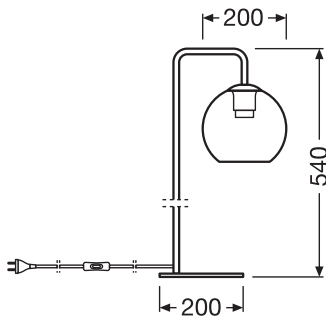

TECHNISCHE DATEN

Elektrische Daten

Nennspannung	220...240 V
Schutzklasse	II
Betriebsart	Netzspannung

Maße & Gewicht

Durchmesser	200,00 mm
Länge	200,00 mm
Höhe	540,00 mm
Produktgewicht	1590,00 g

Materialien & Farben

DOWNLOADS

DOWNLOADS	
	User instruction 1906 GLOBE TABLE 320X200X560 G SM
	Ausschreibungstexte Tender Text 4058075216846

VERPACKUNGSMITTEL

EAN	Verpackungseinheit (Stück pro Einheit)	Abmessungen (Länge x Breite x Höhe)	Bruttogewicht	Volumen
4058075216846	Faltschachtel 1	241 mm x 241 mm x 573 mm	1941.00 g	33.28 dm ³
4058075216853	Versandschachtel 2	500 mm x 260 mm x 585 mm	4664.00 g	76.05 dm ³