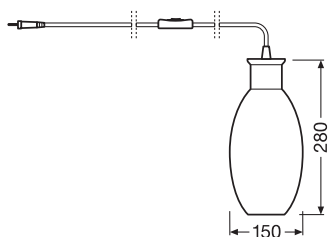

TECHNISCHE DATEN

Elektrische Daten

Nennspannung	220...240 V
Netzfrequenz	50...60 Hz
Schutzklasse	II
Betriebsart	Netzspannung

Maße & Gewicht

Durchmesser	150 mm
Breite	150.00 mm
Höhe	280.00 mm
Produktgewicht	860,00 g
Kabellänge	1550 mm

Materialien & Farben

Produktfarbe	Schwarz/Grau
Gehäusefarbe	Schwarz/Grau
Gehäusematerial	Plastik Metal
Material Abdeckung	Glas
Quecksilbergehalt der Lampe	0.0 mg

Anwendung & Installation

Umgebungstemperaturbereich	-20...+40 °C
Lagertemperaturbereich	-25...+70 °C
Anschlussart	Stecker Typ C (EU)
Schutzart	IP20
Dimmbar	Nein