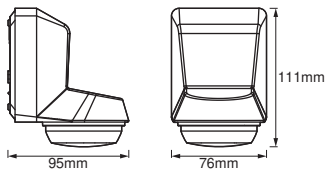

- Schutzart: IP55
- Schutzklasse: II

TECHNISCHE DATEN

Elektrische Daten

Nennspannung	220...240 V
Netzfrequenz	50...60 Hz
Schutzklasse	II

Maße & Gewicht

Länge	76.00 mm
Breite	95.00 mm
Höhe	111.00 mm
Produktgewicht	214,00 g

Zertifikate & Standards

Normen	CE / EAC / REACH / RoHS
--------	-------------------------

DOWNLOADS

DOWNLOADS	
	User instruction
	Declarations Of Conformity CE

VERPACKUNGSMFORMATIONEN

EAN	Verpackungseinheit (Stück pro Einheit)	Abmessungen (Länge x Breite x Höhe)	Bruttogewicht	Volumen
4058075244818	Faltschachtel 1	82 mm x 118 mm x 116 mm	249.00 g	1.12 dm ³
4058075244825	Versandschachtel 8	250 mm x 178 mm x 248 mm	2203.00 g	11.04 dm ³