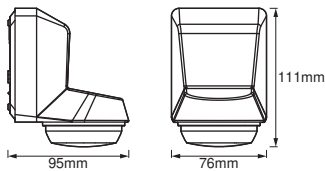

- Schutzart: IP55
- Schutzklasse: II

TECHNISCHE DATEN

Elektrische Daten

Nennspannung	220...240 V
Netzfrequenz	50...60 Hz
Schutzklasse	II

Maße & Gewicht

Länge	76.00 mm
Breite	95.00 mm
Höhe	111.00 mm
Produktgewicht	214,00 g

Materialien & Farben

Produktfarbe	Dark grey
Gehäusematerial	Polycarbonat (PC)
Quecksilbergehalt der Lampe	0.0 mg

Anwendung & Installation

Umgebungstemperaturbereich	-20...+40 °C
Lagertemperaturbereich	-25...+70 °C
Anschlussart	Schraubklemme, 3-polig
Schutzart	IP55
Dimmbar	Nein
Montageart	Oberfläche
Montageort	Wand

Zertifikate & Standards

Normen	CE / EAC / REACH / RoHS
--------	-------------------------

DOWNLOADS

DOWNLOADS	
	User instruction
	Declarations Of Conformity CE

VERPACKUNGSMFORMATIONEN

EAN	Verpackungseinheit (Stück pro Einheit)	Abmessungen (Länge x Breite x Höhe)	Bruttogewicht	Volumen
4058075244832	Faltschachtel 1	82 mm x 118 mm x 116 mm	249.00 g	1.12 dm ³
4058075244849	Versandschachtel 8	250 mm x 178 mm x 248 mm	2203.00 g	11.04 dm ³