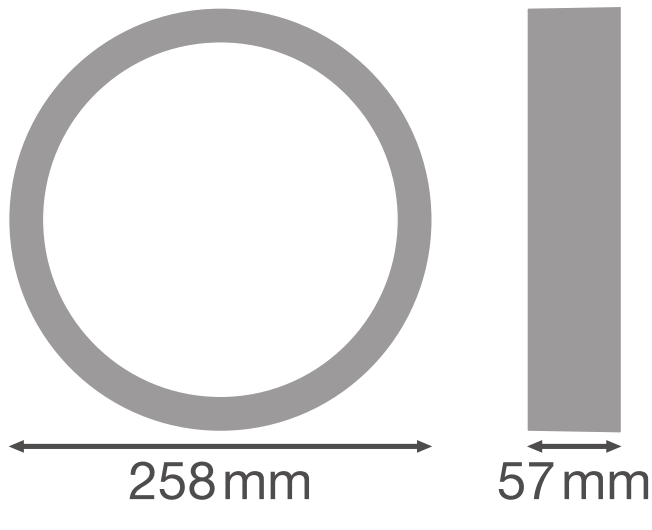

PRODUKTDATENBLATT

SF BLKH RING 250 BK

SURFACE BULKHEAD RING | Aufsteckbarer Abdeckring (IK10)

Produkteigenschaften

- Aufsteckring für Surface Bulkhead
- Verfügbar für die 250 mm und 300 mm Versionen
- In schwarz und weiss verfügbar
- Stoßfestigkeit: IK10

TECHNISCHE DATEN

Maße & Gewicht

Durchmesser	258 mm
Höhe	57,0 mm
Produktgewicht	210,00 g

Product line drawing with numbers

Product line drawing with numbers

Materialien & Farben

Produktfarbe	Schwarz
--------------	---------

DOWNLOADS

DOWNLOADS	
	User instruction
	Ausschreibungstexte
	IES file (IES)
	IES file (IES)

VERPACKUNGSMFORMATIONEN

EAN	Verpackungseinheit (Stück pro Einheit)	Abmessungen (Länge x Breite x Höhe)	Bruttogewicht	Volumen
4058075399358	Faltschachtel 1	272 mm x 262 mm x 66 mm	315.00 g	4.70 dm ³
4058075399365	Versandschachtel 8	550 mm x 285 mm x 285 mm	3241.00 g	44.67 dm ³