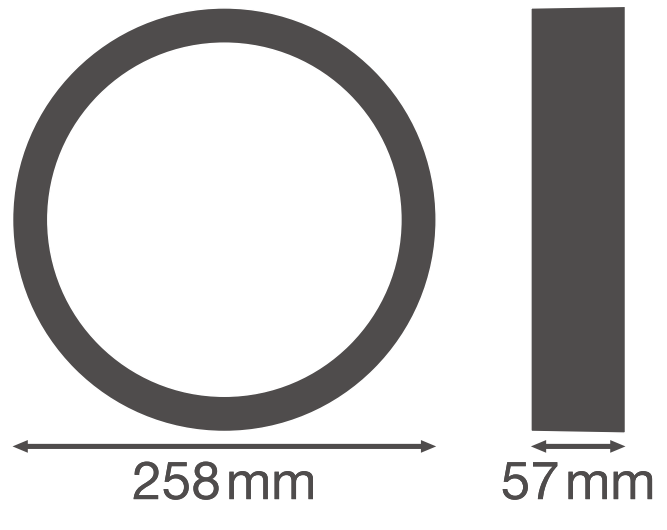

PRODUKTDATENBLATT

SF BLKH RING 250 BK

SURFACE BULKHEAD RING | Aufsteckbarer Abdeckring (IK10)

Produkteigenschaften

- Aufsteckring für Surface Bulkhead
- Verfügbar für die 250 mm und 300 mm Versionen
- In schwarz und weiss verfügbar
- Stoßfestigkeit: IK10

TECHNISCHE DATEN

Maße & Gewicht

Durchmesser	258 mm
Höhe	57,0 mm
Produktgewicht	210,00 g

Product line drawing with numbers

Product line drawing with numbers

Materialien & Farben

Produktfarbe	Schwarz
--------------	---------

DOWNLOADS

DOWNLOADS	
	User instruction
	Ausschreibungstexte
	IES file (IES)
	IES file (IES)

VERPACKUNGSMFORMATIONEN

EAN	Verpackungseinheit (Stück pro Einheit)	Abmessungen (Länge x Breite x Höhe)	Bruttogewicht	Volumen
4058075399358	Faltschachtel 1	272 mm x 262 mm x 66 mm	315.00 g	4.70 dm ³
4058075399365	Versandschachtel 8	550 mm x 285 mm x 285 mm	3241.00 g	44.67 dm ³