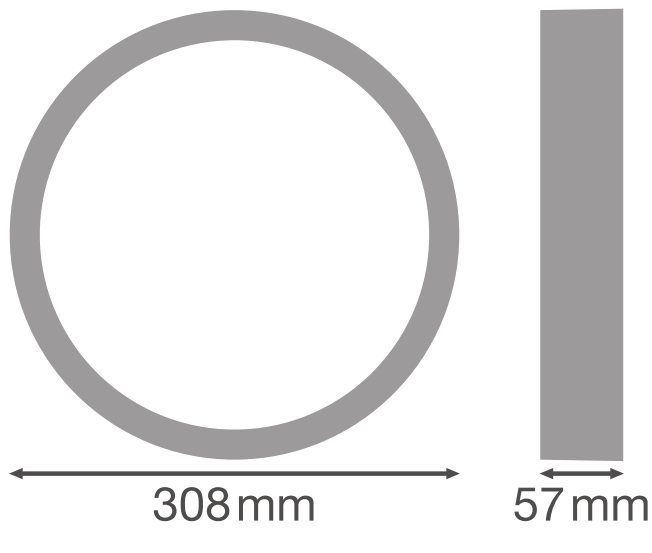

PRODUKTDATENBLATT

SF BLKH RING 300 BK

SURFACE BULKHEAD RING | Aufsteckbarer Abdeckring (IK10)

Produkteigenschaften

- Aufsteckring für Surface Bulkhead
- Verfügbar für die 250 mm und 300 mm Versionen
- In schwarz und weiss verfügbar
- Stoßfestigkeit: IK10

TECHNISCHE DATEN

Maße & Gewicht

Durchmesser	308 mm
Höhe	57,0 mm
Produktgewicht	280,00 g

Product line drawing with numbers

Product line drawing with numbers

Materialien & Farben

Produktfarbe	Schwarz
--------------	---------

DOWNLOADS

DOWNLOADS	
	User instruction
	Ausschreibungstexte
	IES file (IES)
	IES file (IES)

VERPACKUNGSMFORMATIONEN

EAN	Verpackungseinheit (Stück pro Einheit)	Abmessungen (Länge x Breite x Höhe)	Bruttogewicht	Volumen
4058075399396	Faltschachtel 1	74 mm x 322 mm x 66 mm	385.00 g	1.57 dm ³
4058075399402	Versandschachtel 8	570 mm x 340 mm x 330 mm	3801.00 g	63.95 dm ³