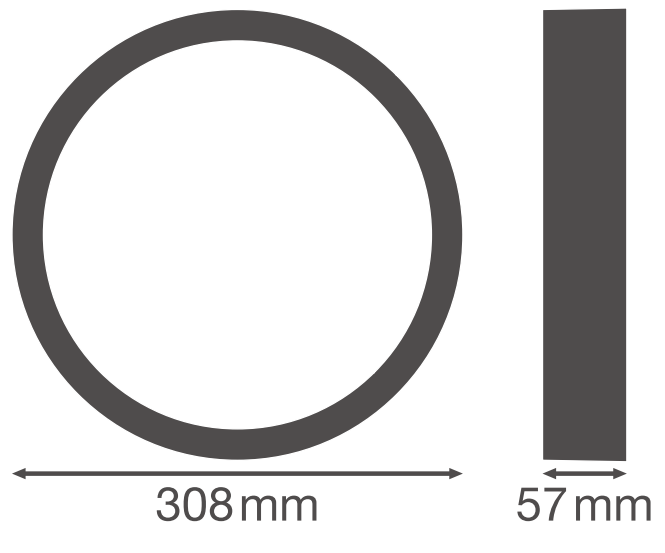

PRODUKTDATENBLATT

SF BLKH RING 300 BK

SURFACE BULKHEAD RING | Aufsteckbarer Abdeckring (IK10)

Produkteigenschaften

- Aufsteckring für Surface Bulkhead
- Verfügbar für die 250 mm und 300 mm Versionen
- In schwarz und weiss verfügbar
- Stoßfestigkeit: IK10

TECHNISCHE DATEN

Maße & Gewicht

Durchmesser	308 mm
Höhe	57,0 mm
Produktgewicht	280,00 g

Product line drawing with numbers

Product line drawing with numbers

Materialien & Farben

Produktfarbe	Schwarz
--------------	---------

DOWNLOADS

DOWNLOADS	
	User instruction
	Ausschreibungstexte
	IES file (IES)
	IES file (IES)

VERPACKUNGSMFORMATIONEN

EAN	Verpackungseinheit (Stück pro Einheit)	Abmessungen (Länge x Breite x Höhe)	Bruttogewicht	Volumen
4058075399396	Faltschachtel 1	74 mm x 322 mm x 66 mm	385.00 g	1.57 dm ³
4058075399402	Versandschachtel 8	570 mm x 340 mm x 330 mm	3801.00 g	63.95 dm ³