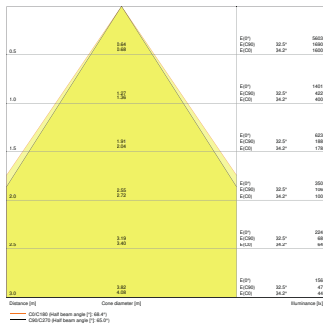

Photometrische Daten

Lichtstrom	1600 lm
Lichtausbeute	115 lm/W
Farbtemperatur	4000 K
Lichtfarbe (Bezeichnung)	Kalt weiß
Farbwiedergabeindex Ra	≥ 80
Standardabweichung des Farbabgleichs	≤ 5 sdc _m
Lichtstärke	-
Flimmerarm	Ja
Flimmer-Messgröße (Pst LM)	-
Messgröße für Stroboskop-Effekte (SVM)	-
Photobiologische Risikogruppe gemäß EN62778	RG1
Photobiologische Risikogruppe gemäß EN62471	RG0
Ausstrahlungswinkel	65 °
UGR	< 19