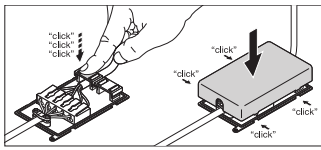

Referenzen / Verweise

- Zur Garantie siehe www.ledvance.de/garantie

Haftungsausschluss

Änderungen und Irrtümer vorbehalten. Vergewissern Sie sich, dass Sie immer den neuesten Stand verwenden.