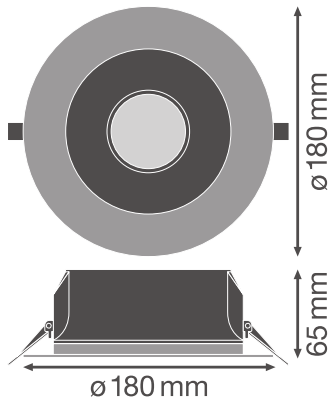

Photometrische Daten

Lichtstrom	1600 lm
Lichtausbeute	115 lm/W
Farbtemperatur	4000 K
Lichtfarbe (Bezeichnung)	Kalt weiß
Farbwiedergabeindex Ra	≥ 80
Standardabweichung des Farbabgleichs	≤ 5 sdc _m
Lichtstärke	-
Flimmerarm	Ja
Flimmer-Messgröße (Pst LM)	-
Messgröße für Stroboskop-Effekte (SVM)	-
Photobiologische Risikogruppe gemäß EN62778	RG1
Photobiologische Risikogruppe gemäß EN62471	RG0
Ausstrahlungswinkel	65 °
UGR	< 19

Maße & Gewicht

Durchmesser	180,00 mm
Höhe	65,00 mm
Produktgewicht	650,00 g

Materialien & Farben

Produktfarbe	Weiß
Gehäusefarbe	Weiß
Gehäusematerial	Aluminium
Material Abdeckung	Polycarbonat (PC)
Material der lichtemittierenden Fläche	Polykarbonat (PC)
Glühdrahtprüfung nach IEC 60695-2-12	650 °C
Quecksilbergehalt der Lampe	0.0 mg

Anwendung & Installation

Umgebungstemperaturbereich	-20...+45 °C
Lagertemperaturbereich	-40...+70 °C
Anschlussart	Schraubenlose-Anschlussklemme, 5-Pole (L, N, PE, DA+, DA-)
Schutzart	IP54/IP20
Schutzklasse IK (Stoßfestigkeitsgrad)	IK03
Dimmbar	Ja
Art der Dimmung	ZIGBEE
Montageart	Einbau
Montageort	Decke
Anwendungsumgebung	Innenanwendungen
Einbaudurchmesser	155,0 mm
Einbautiefe	100 mm
LED-Modul austauschbar	Nicht austauschbar
Mit Leuchtmittel	Ja