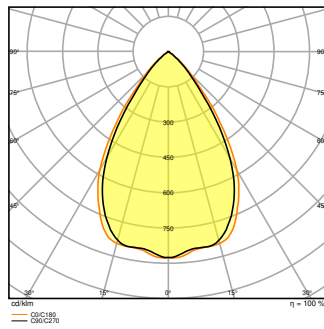

Photometrische Daten

Lichtstrom	1600 lm
Lichtausbeute	115 lm/W
Farbtemperatur	4000 K
Lichtfarbe (Bezeichnung)	Kalt weiß
Farbwiedergabeindex Ra	≥ 80
Standardabweichung des Farbabgleichs	≤ 5 sdc _m
Lichtstärke	-
Flimmerarm	Ja
Flimmer-Messgröße (Pst LM)	-
Messgröße für Stroboskop-Effekte (SVM)	-
Photobiologische Risikogruppe gemäß EN62778	RG1
Photobiologische Risikogruppe gemäß EN62471	RG0
Ausstrahlungswinkel	65 °
UGR	< 19