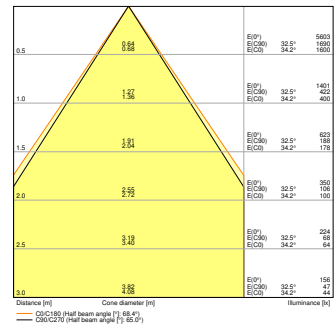

Photometrische Daten

Lichtstrom	1600 lm
Lichtausbeute	115 lm/W
Farbtemperatur	4000 K
Lichtfarbe (Bezeichnung)	Kalt weiß
Farbwiedergabeindex Ra	≥ 80
Standardabweichung des Farbabgleichs	≤ 5 sdc _m
Lichtstärke	-
Flimmerarm	Ja
Flimmer-Messgröße (Pst LM)	-
Messgröße für Stroboskop-Effekte (SVM)	-
Photobiologische Risikogruppe gemäß EN62778	RG1
Photobiologische Risikogruppe gemäß EN62471	RG0
Ausstrahlungswinkel	65 °
UGR	< 19

Maße & Gewicht

Durchmesser	180,00 mm
Höhe	65,00 mm
Produktgewicht	650,00 g

Materialien & Farben

Produktfarbe	Weiß
Gehäusefarbe	Weiß
Gehäusematerial	Aluminium
Material Abdeckung	Polycarbonat (PC)
Material der lichtemittierenden Fläche	Polykarbonat (PC)
Glühdrahtprüfung nach IEC 60695-2-12	650 °C
Quecksilbergehalt der Lampe	0.0 mg