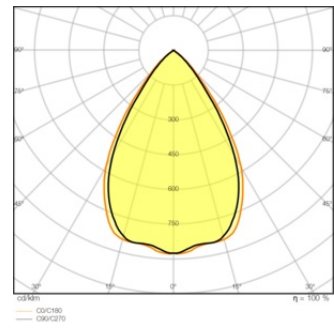

Photometrische Daten

Lichtstrom	1600 lm
Lichtausbeute	115 lm/W
Farbtemperatur	4000 K
Lichtfarbe (Bezeichnung)	Kalt weiß
Farbwiedergabeindex Ra	≥ 80
Standardabweichung des Farbabgleichs	≤ 5 sdc _m
Lichtstärke	-
Flimmerarm	Ja
Flimmer-Messgröße (Pst LM)	-
Messgröße für Stroboskop-Effekte (SVM)	-
Photobiologische Risikogruppe gemäß EN62778	RG1
Photobiologische Risikogruppe gemäß EN62471	RG0
Ausstrahlungswinkel	65 °
UGR	< 19