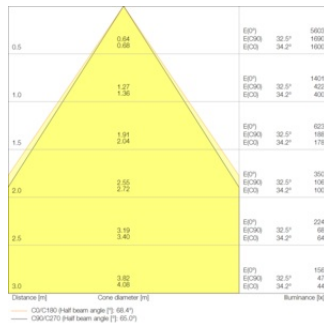

Photometrische Daten

Lichtstrom	1600 lm
Lichtausbeute	115 lm/W
Farbtemperatur	4000 K
Lichtfarbe (Bezeichnung)	Kalt weiß
Farbwiedergabeindex Ra	≥ 80
Standardabweichung des Farbabgleichs	≤ 5 sdc _m
Lichtstärke	-
Flimmerarm	Ja
Flimmer-Messgröße (Pst LM)	-
Messgröße für Stroboskop-Effekte (SVM)	-
Photobiologische Risikogruppe gemäß EN62778	RG1
Photobiologische Risikogruppe gemäß EN62471	RG0
Ausstrahlungswinkel	65 °
UGR	< 19