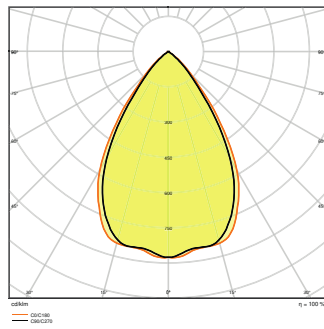

Photometrische Daten

Lichtstrom	1600 lm
Lichtausbeute	115 lm/W
Farbtemperatur	4000 K
Lichtfarbe (Bezeichnung)	Kalt weiß
Farbwiedergabeindex Ra	≥ 80
Standardabweichung des Farbabgleichs	≤ 5 sdc _m
Lichtstärke	-
Flimmerarm	Ja
Flimmer-Messgröße (Pst LM)	-
Messgröße für Stroboskop-Effekte (SVM)	-
Photobiologische Risikogruppe gemäß EN62778	RG1
Photobiologische Risikogruppe gemäß EN62471	RG0
Ausstrahlungswinkel	65 °
UGR	< 19

Maße & Gewicht

Durchmesser	180,00 mm
Höhe	65,00 mm
Produktgewicht	650,00 g

Materialien & Farben

Produktfarbe	Weiß
Gehäusefarbe	Weiß
Gehäusematerial	Aluminium
Material Abdeckung	Polycarbonat (PC)
Material der lichtemittierenden Fläche	Polykarbonat (PC)
Glühdrahtprüfung nach IEC 60695-2-12	650 °C
Quecksilbergehalt der Lampe	0.0 mg