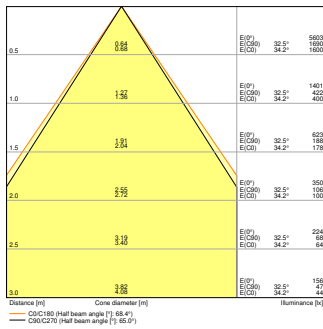

Photometrische Daten

Lichtstrom	1600 lm
Lichtausbeute	115 lm/W
Farbtemperatur	4000 K
Lichtfarbe (Bezeichnung)	Kalt weiß
Farbwiedergabeindex Ra	≥ 80
Standardabweichung des Farbabgleichs	≤ 5 sdc _m
Lichtstärke	-
Flimmerarm	Ja
Flimmer-Messgröße (Pst LM)	-
Messgröße für Stroboskop-Effekte (SVM)	-
Photobiologische Risikogruppe gemäß EN62778	RG1
Photobiologische Risikogruppe gemäß EN62471	RG0
Ausstrahlungswinkel	65 °
UGR	< 19