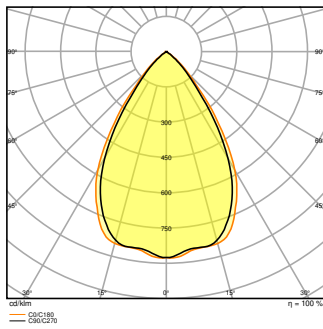

Photometrische Daten

Lichtstrom	1600 lm
Lichtausbeute	115 lm/W
Farbtemperatur	4000 K
Lichtfarbe (Bezeichnung)	Kalt weiß
Farbwiedergabeindex Ra	≥ 80
Standardabweichung des Farbabgleichs	≤ 5 sdc _m
Lichtstärke	-
Flimmerarm	Ja
Flimmer-Messgröße (Pst LM)	-
Messgröße für Stroboskop-Effekte (SVM)	-
Photobiologische Risikogruppe gemäß EN62778	RG1
Photobiologische Risikogruppe gemäß EN62471	RG0
Ausstrahlungswinkel	65 °
UGR	< 19

Maße & Gewicht

Durchmesser	180,00 mm
Höhe	65,00 mm
Produktgewicht	650,00 g

Materialien & Farben

Produktfarbe	Weiß
Gehäusefarbe	Weiß
Gehäusematerial	Aluminium
Material Abdeckung	Polycarbonat (PC)
Material der lichtemittierenden Fläche	Polykarbonat (PC)
Glühdrahtprüfung nach IEC 60695-2-12	650 °C
Quecksilbergehalt der Lampe	0.0 mg