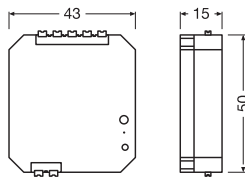

Maße & Gewicht

Länge	50.00 mm
Breite	43.00 mm
Höhe	15.00 mm
Leitungsquerschnitt ausgangsseitig	0.5...1.5 mm ²
Produktgewicht	23,7 g

Farben & Materialien

Produktfarbe	Weiß
Material Abdeckung	Polycarbonat (PC)

VERPACKUNGSMITTEL

EAN	Verpackungseinheit (Stück pro Einheit)	Abmessungen (Länge x Breite x Höhe)	Bruttogewicht	Volumen
4058075463806	Faltschachtel 1	55 mm x 55 mm x 35 mm	33.70 g	0.11 dm ³
4058075463813	Versandschachtel 10	190 mm x 114 mm x 60 mm	422.00 g	1.30 dm ³
4058075575486	Versandschachtel 200	400 mm x 248 mm x 330 mm	9640.00 g	32.74 dm ³