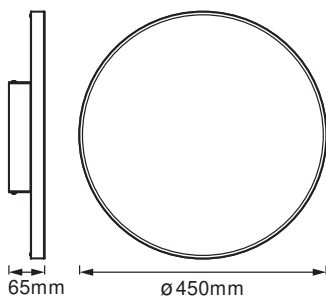

TECHNISCHE DATEN

Elektrische Daten

Nennleistung	28,00 W
Nennspannung	220...240 V
Netzfrequenz	50...60 Hz
Netzleistungsfaktor λ	> 0,90
Schutzklasse	II
Betriebsart	Netzspannung

Photometrische Daten

Lichtstrom	2700 lm
Gesamtlichtstrom der enthaltenen Lichtquellen	3500 lm
Lichtausbeute	75 lm/W
Farbtemperatur	3000 K
Lichtfarbe (Bezeichnung)	Warm weiß
Farbwiedergabeindex Ra	80
Standardabweichung des Farbgleichs	≤ 6 sdc
Ausstrahlungswinkel	110 °

Maße & Gewicht

Durchmesser	450,00 mm
Höhe	65,00 mm
Produktgewicht	2540,00 g

Materialien & Farben

Produktfarbe	Weiß
--------------	------

Gehäusefarbe	Weiß
Gehäusematerial	Aluminium
Material Abdeckung	Polymethylmethacrylat (PMMA)
Material der lichtemittierenden Fläche	PMMA
Quecksilbergehalt der Lampe	0.0 mg

- Vollständiges Montage- und Anschlusszubehör enthalten
- Treiber inbegriffen

DOWNLOADS

DOWNLOADS	
	User instruction
	Declarations Of Conformity CE

VERPACKUNGSINFORMATIONEN

EAN	Verpackungseinheit (Stück pro Einheit)	Abmessungen (Länge x Breite x Höhe)	Bruttogewicht	Volumen
4058075470736	Faltschachtel 1	482 mm x 85 mm x 484 mm	2858.00 g	19.83 dm ³
4058075470743	Versandschachtel 5	488 mm x 435 mm x 494 mm	15812.00 g	104.87 dm ³