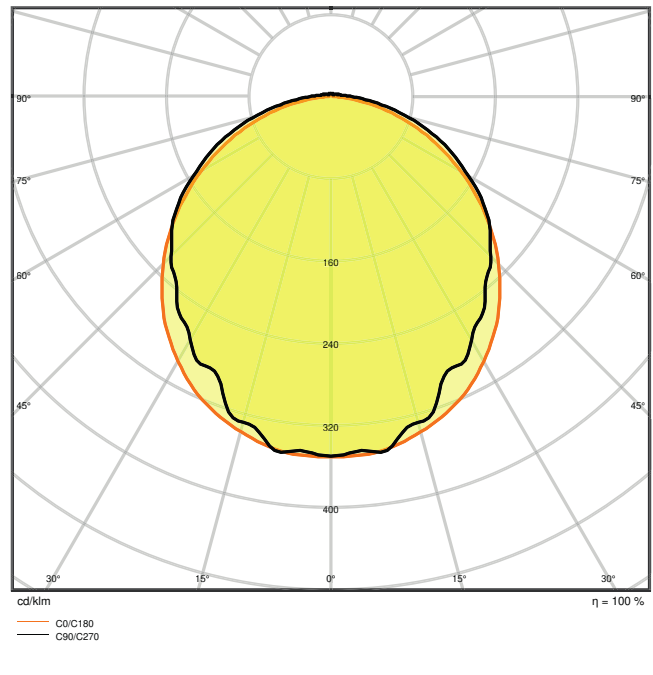

### Produkteigenschaften

- Hohe Lichtausbeute: bis zu 139 lm/W
- Schutzart: IP65
- Ausstrahlungswinkel: 110°

### Photometrische Daten

Lichtstrom	3500 lm
Lichtausbeute	135 lm/W
Farbtemperatur	6500 K
Lichtfarbe (Bezeichnung)	Kaltes Tageslicht
Farbwiedergabeindex Ra	> 80
Standardabweichung des Farbabgleichs	4 sdc <sub>m</sub>
Flimmerarm	Ja
Flimmer-Messgröße (Pst LM)	≤ 1
Messgröße für Stroboskop-Effekte (SVM)	≤ 0,4
Photobiologische Risikogruppe gemäß EN62778	RG0
Ausstrahlungswinkel	110 °

LDC typ cone

LDC typ polar

Maße & Gewicht

Länge	1500.00 mm
Breite	82.00 mm
Höhe	68.00 mm
Produktgewicht	1740,00 g

Materialien & Farben

Produktfarbe	Grau
Gehäusefarbe	Grau
Gehäusematerial	Polycarbonat (PC)
Material Abdeckung	Polycarbonat (PC)