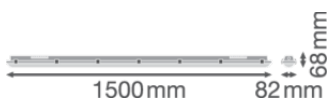

### Photometrische Daten

Lichtstrom	3500 lm
Lichtausbeute	135 lm/W
Farbtemperatur	6500 K
Lichtfarbe (Bezeichnung)	Kaltes Tageslicht
Farbwiedergabeindex Ra	> 80
Standardabweichung des Farbabgleichs	4 sdc <sub>m</sub>
Flimmerarm	Ja
Flimmer-Messgröße (Pst LM)	≤ 1
Messgröße für Stroboskop-Effekte (SVM)	≤ 0,4
Photobiologische Risikogruppe gemäß EN62778	RG0
Ausstrahlungswinkel	110 °

LDC typ cone

LDC typ polar

Maße & Gewicht

Länge	1500.00 mm
Breite	82.00 mm
Höhe	68.00 mm
Produktgewicht	1740,00 g

Materialien & Farben

Produktfarbe	Grau
Gehäusefarbe	Grau
Gehäusematerial	Polycarbonat (PC)
Material Abdeckung	Polycarbonat (PC)