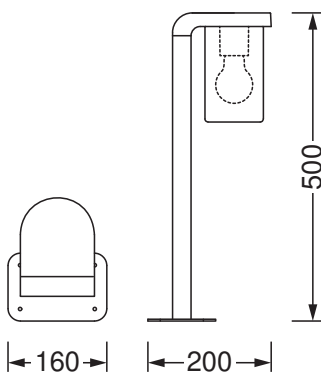

Maße & Gewicht

Länge	200.00 mm
Breite	160.00 mm
Höhe	500.00 mm
Produktgewicht	1540,00 g

Materialien & Farben

Produktfarbe	Dunkelgrau
Gehäusefarbe	Dunkelgrau
Gehäusematerial	Aluminium
Material Abdeckung	Glas
Quecksilbergehalt der Lampe	0.0 mg

Anwendung & Installation

Anschlussart	Anschlussklemme, 3-polig (L, N, PE)
Schutzart	IP44
Schutzklasse IK (Stoßfestigkeitsgrad)	IK03
Dimmbar	Nein
Montageart	Anbau
Montageort	Boden
Anwendungsumgebung	Außenanwendungen
Mit Leuchtmittel	Nein
Fassungsbezeichnung	E27