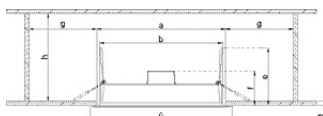

VERPACKUNGSINFORMATIONEN

EAN	Verpackungseinheit (Stück pro Einheit)	Abmessungen (Länge x Breite x Höhe)	Bruttogewicht	Volumen
4058075709928	Faltschachtel 1	170 mm x 53 mm x 174 mm	123.00 g	1.57 dm³
4058075709935	Versandschachtel 10	350 mm x 279 mm x 190 mm	1495.00 g	18.55 dm³

Die genannten Produktnummern beschreiben die kleinste bestellbare Mengeneinheit. Eine Versandeinheit kann mehrere Einzelprodukte beinhalten. Als Bestellmenge verwenden Sie bitte das Ein- oder Mehrfache einer Versandeinheit.

WEITERE KATALOGINFORMATIONEN

Haftungsausschluss

Änderungen und Irrtümer vorbehalten. Vergewissern Sie sich, dass Sie immer den neuesten Stand verwenden.