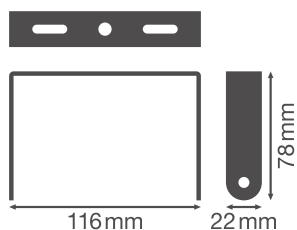

### Produkteigenschaften

- Halterung aus schwarzem Stahl
- Einstellbarer Schwenkwinkel:  $\pm 60^\circ$

### Maße & Gewicht

|                |          |
|----------------|----------|
| Länge          | 116,0 mm |
| Breite         | 22,0 mm  |
| Höhe           | 78,0 mm  |
| Produktgewicht | 68,00 g  |

## VERPACKUNGSMATERIALIEN

| EAN           | Verpackungseinheit (Stück pro Einheit) | Abmessungen (Länge x Breite x Höhe) | Bruttogewicht | Volumen              |
|---------------|--|-------------------------------------|---------------|----------------------|
| 4058075715271 | Faltschachtel<br>1                     | 86 mm x 27 mm x 119 mm              | 83.00 g       | 0.28 dm <sup>3</sup> |
| 4058075715288 | Versandschachtel<br>10                 | 176 mm x 161 mm x 139 mm            | 946.00 g      | 3.94 dm <sup>3</sup> |