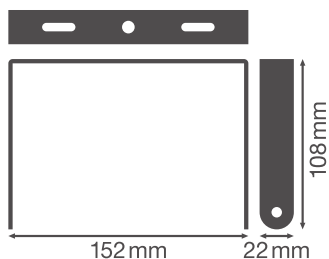

PRODUKTDATENBLATT

HB COMP V BRACKET 133W

HIGH BAY COMPACT BRACKETS | Montagezubehör für HIGHBAY COMPACT Leuchten

Produkteigenschaften

- Halterung aus schwarzem Stahl
- Einstellbarer Schwenkwinkel: $\pm 60^\circ$

TECHNISCHE DATEN

Maße & Gewicht

Länge	152,0 mm
Breite	22,0 mm
Höhe	108 mm
Produktgewicht	95,00 g

Materialien & Farben

Produktfarbe	Schwarz
Gehäusematerial	Stahl

DOWNLOADS

DOWNLOADS	
	User instruction
	Ausschreibungstexte

VERPACKUNGSMATERIALIEN

EAN	Verpackungseinheit (Stück pro Einheit)	Abmessungen (Länge x Breite x Höhe)	Bruttogewicht	Volumen
4058075715295	Faltschachtel 1	116 mm x 27 mm x 154 mm	118.00 g	0.48 dm ³
4058075715301	Versandschachtel 10	236 mm x 161 mm x 175 mm	1335.00 g	6.65 dm ³