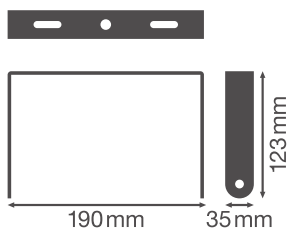

### Produkteigenschaften

- Halterung aus schwarzem Stahl
- Einstellbarer Schwenkwinkel:  $\pm 60^\circ$

### Maße & Gewicht

Länge	190 mm
Breite	35 mm
Höhe	123 mm
Produktgewicht	275,00 g

## VERPACKUNGSMATERIALIEN

EAN	Verpackungseinheit (Stück pro Einheit)	Abmessungen (Länge x Breite x Höhe)	Bruttogewicht	Volumen
4058075715318	Faltschachtel 1	131 mm x 41 mm x 202 mm	311.00 g	1.08 dm <sup>3</sup>
4058075715325	Versandschachtel 5	221 mm x 137 mm x 216 mm	1703.00 g	6.54 dm <sup>3</sup>