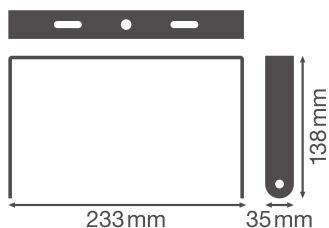

PRODUKTDATENBLATT

HB COMP V BRACKET 225W

HIGH BAY COMPACT BRACKETS | Montagezubehör für HIGHBAY COMPACT Leuchten

Produkteigenschaften

- Halterung aus schwarzem Stahl
- Einstellbarer Schwenkwinkel: $\pm 60^\circ$

TECHNISCHE DATEN

Maße & Gewicht

Länge	233 mm
Breite	35 mm
Höhe	138 mm
Produktgewicht	327,00 g

Materialien & Farben

Produktfarbe	Schwarz
Gehäusematerial	Stahl

DOWNLOADS

DOWNLOADS	
	User instruction
	Ausschreibungstexte

VERPACKUNGSMATERIALIEN

EAN	Verpackungseinheit (Stück pro Einheit)	Abmessungen (Länge x Breite x Höhe)	Bruttogewicht	Volumen
4058075715332	Faltschachtel 1	146 mm x 41 mm x 237 mm	373.00 g	1.42 dm ³
4058075715349	Versandschachtel 5	221 mm x 154 mm x 259 mm	2047.00 g	8.81 dm ³