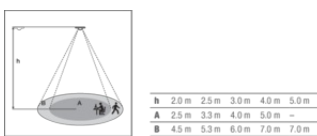

Schutzart	IP20

TECHNISCHE AUSSTATTUNG

- Geeignet für viele OSRAM DALI Steuersysteme

DOWNLOADS

DOWNLOADS	
	User instruction
	Declarations Of Conformity CE
	CAD data

VERPACKUNGSMITTEL

EAN	Verpackungseinheit (Stück pro Einheit)	Abmessungen (Länge x Breite x Höhe)	Bruttogewicht	Volumen
4062172072083	BAG 1	128 mm x 37 mm x 27 mm	49.00 g	0.13 dm³
4062172072090	Versandschachtel 10	217 mm x 217 mm x 180 mm	1175.00 g	8.48 dm³

Die genannten Produktnummern beschreiben die kleinste bestellbare Mengeneinheit. Eine Versandeinheit kann mehrere Einzelprodukte beinhalten. Als Bestellmenge verwenden Sie bitte das Ein- oder Mehrfache einer Versandeinheit.

WEITERE KATALOGINFORMATIONEN

Haftungsausschluss

Änderungen und Irrtümer vorbehalten. Vergewissern Sie sich, dass Sie immer den neuesten Stand verwenden.