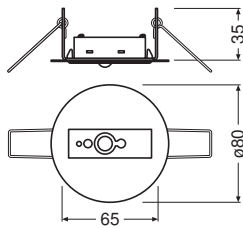

### Produktvorteile

- Flaches design, sehr geringe Aufbauhöhe
- Einfache und schnelle Montage via Drahtfedern
- DALI-2 zertifiziert
- DALI-Bus-spannungs-versorgt (keine Netzanschluss erforderlich)
- Mehrere Sensoren an eine DALI Linie anschließbar
- Präsenzerfassungsbereich über integrierte Shutter zwischen 40...90° einstellbar
- Integrierbar in Licht- und Gebäudemanagementsysteme die DALI-2 Sensorik unterstützen

### Produkteigenschaften

- Licht- und Präsenzsensoren für den Deckeneinbau
- Präsenzerfassung über passives IR-Element
- Arbeitsbereich Lichtsensor: 20...800 lx (gemessen am Sensor)
- Montagehöhe: 2...5 m
- Funktionsanzeige mit zweifarbiger LED
- Deckeneinbauadapter

### Maße & Gewicht

Länge	80.00 mm
Breite	80.00 mm
Höhe	55.00 mm
Durchmesser	80,0 mm
Produktgewicht	95,00 g