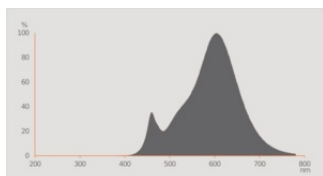

Photometrische Daten

Lichtfarbe (Bezeichnung)	RGBW
Lichtstromerhalt am Ende der Nennlebensdauer	0.95
Standardabweichung des Farbabgleichs	$\leq 6$ sdc <sub>m</sub>
Nennlichtstrom	806 lm
Lichtstrom	806 lm
Lichtausbeute	89 lm/W
Einstellbare Farbtemperatur	2700...6500 K
Farbtemperatur	2700...6500 K
Farbwiedergabeindex Ra	80
Flimmer-Messgröße (Pst LM)	1
Messgröße für Stroboskop-Effekte (SVM)	0.4