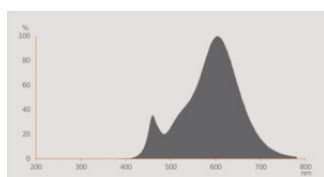

Photometrische Daten

Lichtfarbe (Bezeichnung)	RGBW
Lichtstromerhalt am Ende der Nennlebensdauer	0.95
Standardabweichung des Farbabweichs	≤ 6 sdc _m
Nennlichtstrom	806 lm
Lichtstrom	806 lm
Lichtausbeute	89 lm/W
Einstellbare Farbtemperatur	2700...6500 K
Farbtemperatur	2700...6500 K
Farbwiedergabeindex Ra	≥ 80
Flimmer-Messgröße (Pst LM)	1
Messgröße für Stroboskop-Effekte (SVM)	0.4