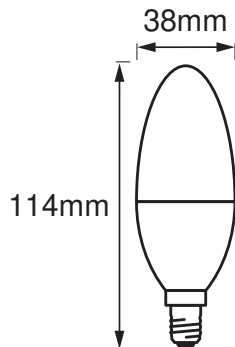

Photometrische Daten

Lichtfarbe (Bezeichnung)	Tunable White
Lichtstromerhalt am Ende der Nennlebensdauer	0.95
Standardabweichung des Farbabgleichs	≤6 sdcn
Nennlichtstrom	470 lm
Lichtstrom	470 lm
Lichtausbeute	95 lm/W
Einstellbare Farbtemperatur	2700...6500 K
Farbtemperatur	2700...6500 K
Farbwiedergabeindex Ra	80
Flimmer-Messgröße (Pst LM)	1
Messgröße für Stroboskop-Effekte (SVM)	0.4

Everlight 67-23ST KKE 2700K

Lichttechnische Daten

Ausstrahlungswinkel	200 °
---------------------	-------

Startzeit	< 0.5 s
Aufwärmzeit (60 %)	< 0.50 s

Maße & Gewicht

Produktgewicht	32,00 g
Durchmesser	39,00 mm
Maximaler Durchmesser	39 mm
Länge	115,00 mm
Breite	39.00 mm
Höhe	39.00 mm
Außenkolben [PICOS]	B40