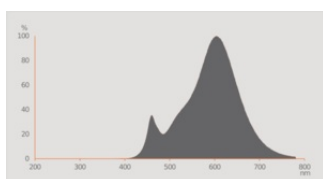

Photometrische Daten

Lichtfarbe (Bezeichnung)	Tunable White
Lichtstromerhalt am Ende der Nennlebensdauer	0.95
Standardabweichung des Farbabgleichs	≤6 sdcn
Nennlichtstrom	470 lm
Lichtstrom	470 lm
Lichtausbeute	95 lm/W
Einstellbare Farbtemperatur	2700...6500 K
Farbtemperatur	2700...6500 K
Farbwiedergabeindex Ra	80
Flimmer-Messgröße (Pst LM)	1
Messgröße für Stroboskop-Effekte (SVM)	0.4