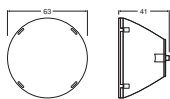

TECHNISCHE DATEN

Photometrische Daten

Ausstrahlungswinkel	15 °

Maße & Gewicht

Durchmesser	63 mm
Höhe	41 mm
Produktgewicht	22,00 g

TR SP REFLECTOR V 20W

Materialien & Farben

Produktfarbe	Silber
RAL-Nummer	RAL 9003
Gehäusematerial	Polycarbonat (PC)

Anwendung & Installation

Austauschbare Lichtquelleneinheit	Nein

Zertifikate & Standards

Ballwurfsicher	Nein

Zusätzliche Produktdaten

BEG förderfähig	Nein

DOWNLOADS

Dokumente und Zertifikate	Name des Dokuments
Bedienungsanleitung / Sicherheitshinweise	G11247140 TRACKLIGHT SPOT XR