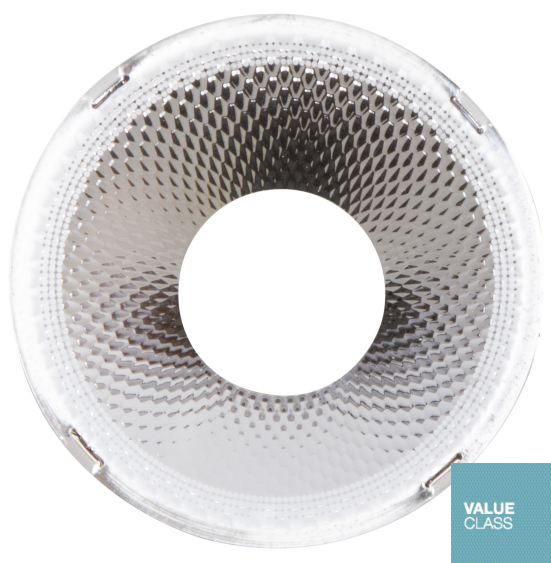

PRODUKTDATENBLATT

TR SP REFLECTOR V 20W 15DEG

TRACKLIGHT SPOT REFLECTOR | Austauschbarer Reflektor

Anwendungsgebiete

- Geeignet für TRACKLIGHT SPOT XR

Produktvorteile

- Transparente Abdeckscheibe schützt Reflektor vor Staub und Berührung
- Hoher optischer Wirkungsgrad
- Reflektor einfach auswechselbar dank Bajonettverschluss und Gummisauger

Produkteigenschaften

- Zubehörreflektoren in verschiedenen Ausstrahlwinkeln (15°, 36°, 50°) erhältlich

TECHNISCHE DATEN

Photometrische Daten

Ausstrahlungswinkel	15 °
---------------------	------

Maße & Gewicht

Durchmesser	63 mm
Höhe	41 mm
Produktgewicht	22,00 g

TR SP REFLECTOR V 20W

Materialien & Farben

Produktfarbe	Silber
RAL-Nummer	RAL 9003
Gehäusematerial	Polycarbonat (PC)

Anwendung & Installation

Austauschbare Lichtquelleneinheit	Nein
-----------------------------------	------

Ausschreibungstexte	Name des Dokuments
 Ausschreibungstexte	TRACKLIGHT SPOT REFLECTOR 20W 15DEG-de

VERPACKUNGSINFORMATIONEN

EAN	Verpackungseinheit (Stück pro Einheit)	Abmessungen (Länge x Breite x Höhe)	Bruttogewicht	Volumen
4099854616785	Faltschachtel 1	82 mm x 82 mm x 54 mm	43.00 g	0.36 dm ³
4099854616792	Versandschachtel 4	187 mm x 102 mm x 138 mm	271.00 g	2.63 dm ³