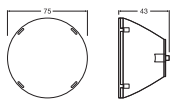

TECHNISCHE DATEN

Photometrische Daten

Ausstrahlungswinkel	15 °

Maße & Gewicht

Durchmesser	75 mm
Höhe	43 mm
Produktgewicht	23,00 g

TR SP REFLECTOR V 30W

Materialien & Farben

Produktfarbe	Silber
RAL-Nummer	RAL 9003
Gehäusematerial	Polycarbonat (PC)

Anwendung & Installation

Austauschbare Lichtquelleinheit	Nein

Zertifikate & Standards

Ballwurfsicher	Nein

Zusätzliche Produktdaten

BEG förderfähig	Nein

DOWNLOADS

Dokumente und Zertifikate	Name des Dokuments
Bedienungsanleitung / Sicherheitshinweise	G11247140 TRACKLIGHT SPOT XR