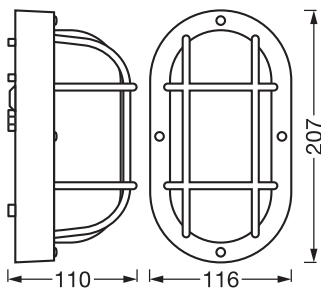

- Stoßfestigkeit: IK06
- Schutzart: IP44
- Einfache und schnelle Installation

TECHNISCHE DATEN

Elektrische Daten

Nennspannung	220...240 V
Netzfrequenz	50...60 Hz
Schutzklasse	II
Betriebsart	Netzspannung

Maße & Gewicht

Länge	116,00 mm
Breite	110,00 mm
Höhe	207,00 mm
Produktgewicht	520,00 g

BULKHEAD ESSENTIAL OVAL E27

Materialien & Farben

Produktfarbe	Schwarz
Gehäusefarbe	Schwarz
Gehäusematerial	Polypropylen (PP)
Material Abdeckung	Glas
Glühdrahtprüfung nach IEC 60695-2-12	650 °C
Quecksilbergehalt der Lampe	0.0 mg

EAN	Verpackungseinheit (Stück pro Einheit)	Abmessungen (Länge x Breite x Höhe)	Bruttogewicht	Volumen
4099854671586	Bündel 1	209 mm x 119 mm x 108 mm	525.00 g	2.69 dm ³
4099854671593	Versandschachtel 10	607 mm x 267 mm x 244 mm	6060.00 g	39.54 dm ³