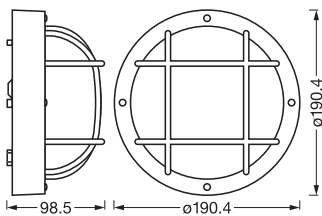

- Stoßfestigkeit: IK06
- Schutzart: IP44
- Einfache und schnelle Installation

TECHNISCHE DATEN

Elektrische Daten

Nennspannung	220...240 V
Netzfrequenz	50...60 Hz
Schutzklasse	II
Betriebsart	Netzspannung

Maße & Gewicht

Länge	190,00 mm
Breite	190,00 mm
Höhe	98,00 mm
Produktgewicht	620,00 g

BULKHEAD ESSENTIAL ROUND

Materialien & Farben

Produktfarbe	Schwarz
Gehäusefarbe	Schwarz
Gehäusematerial	Polypropylen (PP)
Material Abdeckung	Glas
Glühdrahtprüfung nach IEC 60695-2-12	650 °C
Quecksilbergehalt der Lampe	0.0 mg