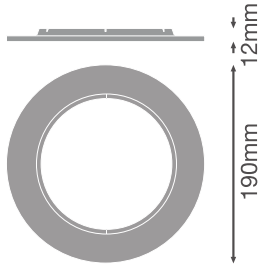

PRODUKTDATENBLATT

DL CMFT EXT RING D190 GY

DOWNLIGHT COMFORT EXTENSION RING | Erweiterungsring zum Nachrüsten der DOWNLIGHT COMFORT

Produkteigenschaften

- Aluminiumringe in verschiedenen Farben verfügbar
- Erweiterungsring D140 zum Nachrüsten der Leuchtenversion D100 für Deckenausschnitte von 100-125 mm
- Erweiterungsring D190 zum Nachrüsten der Leuchtenversion D150 für Deckenausschnitte von 150-175 mm
- Extension ring D240 for retrofitting the D200 luminaire version for ceiling cut-outs of 200-225 mm

TECHNISCHE DATEN

Maße & Gewicht

Durchmesser	190 mm
Höhe	12,0 mm
Produktgewicht	85,00 g

DL CMFT EXT RING D190

Materialien & Farben

Produktfarbe	Grau
Gehäusefarbe	Grau
RAL-Nummer	RAL 9006
Gehäusematerial	Aluminium

Ausschreibungstexte	Name des Dokuments
 Ausschreibungstexte	DOWNLIGHT COMFORT EXTENSION RING D190 GY-de

VERPACKUNGSMITTEL

EAN	Verpackungseinheit (Stück pro Einheit)	Abmessungen (Länge x Breite x Höhe)	Bruttogewicht	Volumen
4099854687600	Tasche 1	210 mm x 210 mm x 20 mm	109.00 g	0.88 dm ³
4099854687617	Versandschachtel 20	270 mm x 210 mm x 215 mm	2640.00 g	12.19 dm ³
4099854687624	Versandschachtel 80	555 mm x 435 mm x 235 mm	10960.00 g	56.73 dm ³