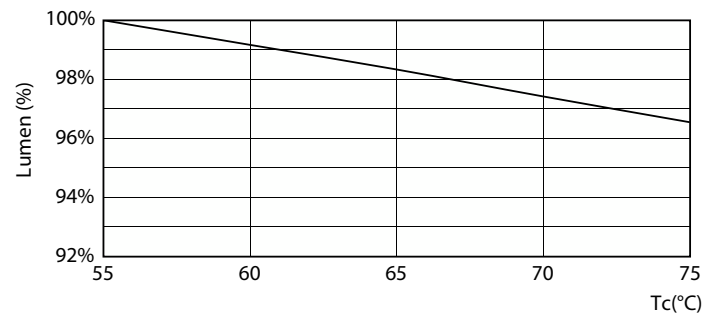

Lumen Maintenance Diagram - CorePro LEDtube UN 1500mm UO 23W865 T8