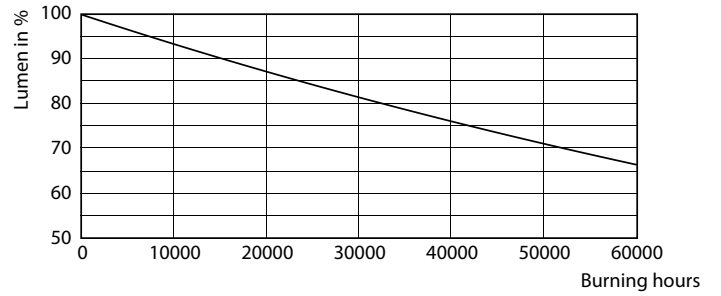

CorePro LEDtube Universal T8

Lebensdauer

Life Expectancy Diagram - CorePro LEDtube UN 1500mm UO 23W865 T8

Lumen Maintenance Diagram - CorePro LEDtube UN 1500mm UO 23W865 T8