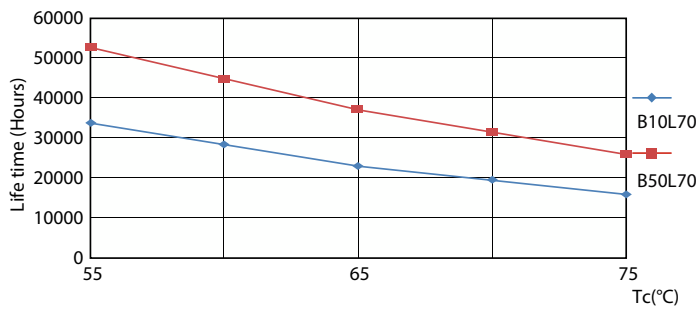

Life Expectancy Diagram - CorePro LEDtube UN 1500mm UO 23W865 T8