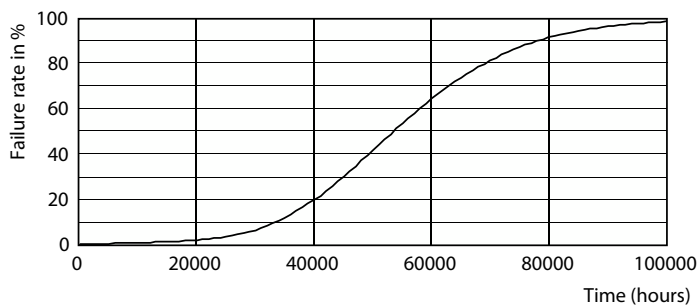

Lebensdauer

Life Expectancy Diagram - CorePro LEDtube UN 1500mm UO 23W865 T8