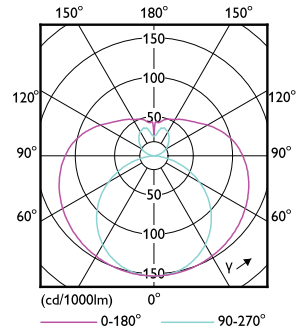

CorePro LEDtube Universal T8

Photometrische Daten

Light Distribution Diagram - CorePro LEDtube UN 1500mm UO 23W865 T8