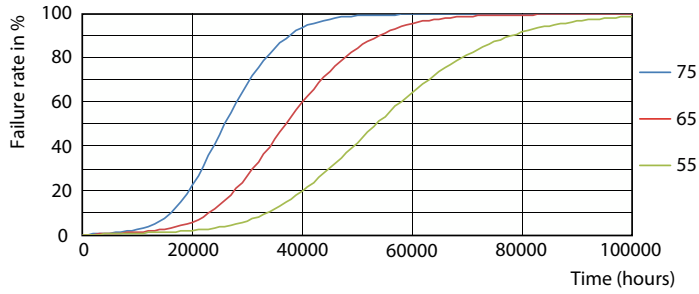

CorePro LEDtube Universal T8

Lebensdauer

Life Expectancy Diagram - CorePro LEDtube UN 1500mm UO 23W865 T8

Lumen Maintenance Diagram - CorePro LEDtube UN 1500mm UO 23W865 T8