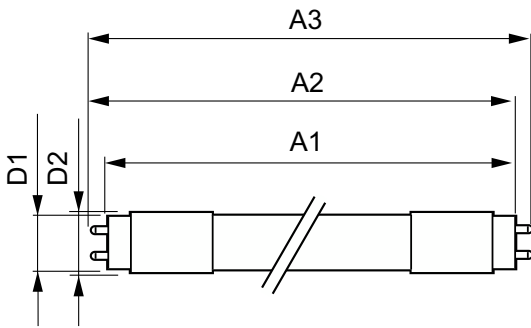

Produkt Daten

| Allgemeine Informationen | | Ausstrahlungswinkel (Nom) | |
|--------------------------------|---------------------------------|---|-------------------|
| Sockel | G13 [Medium Bi-Pin Fluorescent] | | 240 Grad |
| Nennlebensdauer | 50.000 Stunde(n) | Lichtstrom | 3.500 lm |
| Schaltzyklus | 50.000 | Lichtfarbe | Kühles Tageslicht |
| Beleuchtungstechnologie | LED | Ähnlichste Farbtemperatur (Nom) | 6500 K |
| Referenz für Lichtstrommessung | Sphere | Nennlichtausbeute (nom.) | 152 lm/W |
| CE-Zeichen | Ja | Farbkonsistenz | <6 |
| EU RoHS-konform | Ja | Farbwiedergabeindex (CRI) | 80 |
| | | Restlichtstrom am Ende der Nennlebensdauer (Nom.) | 70 % |
| | | Flackerwert (PstLM) | 1 |
| | | Stroboskopeffektwert (SVM) | 0,4 |

Abmessungsskizzen

| Product | D1 | D2 | A1 | A2 | A3 |
|---|-------|-------|----------|----------|----------|
| CorePro LEDtube UN 1500mm UO 23W865 T8 | 26 mm | 28 mm | 1.500 mm | 1.506 mm | 1.514 mm |