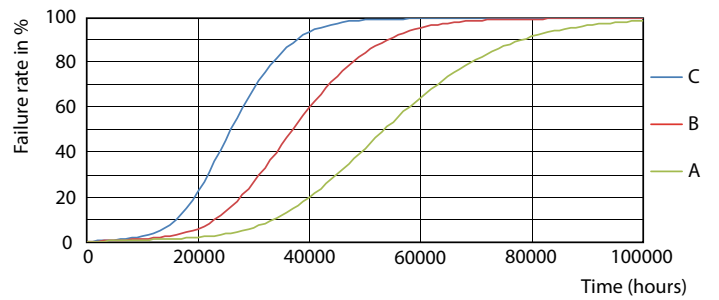

LEDtube MAS 36W G5 5200lm 830

LEDtube MAS 36W G5 5200lm

LEDtube Mains T5

Photometrische Daten

LEDtube MAS 36W G5 5200lm 830

Lebensdauer

LEDtube 50K-LED

LEDtube 50K FailureRate-LED