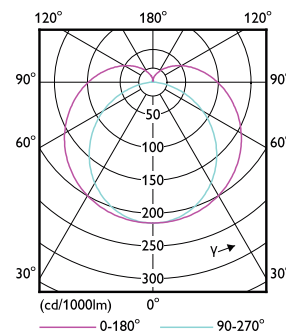

LEDtube MAS 36W G5 5200lm 830

LEDtube MAS 36W G5 5200lm