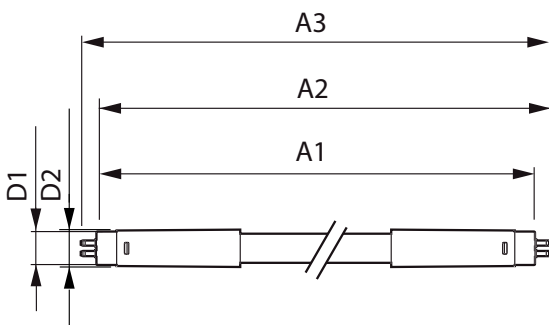

LEDtube Mains T5

Gehäusetemperatur (max)	75 °C
Dimmen	
Dimmbar	Nein
Mechanische Kenndaten	
Kolbenausführung	Satiniert
Kolbenmaterial	Glass
Produktlänge	1500 mm
Kolbenform	Röhre, doppelseitig gesockelt
Zulassungen und Anwendungseigenschaften	
Energieeffizienzklasse	D
Energiesparendes Produkt	ja
Zeichen & Zertifikate	RoHS compliance CE KEMA-KEUR(DEKRA) Zertifikat

Energieverbrauch kWh/1.000 Std.	36 kWh
EPREL-Registrierungsnummer	403646
Produktdaten	
Gesamt-Produktcode	871951429050100
Bestell-Produktname	MAS LEDtube 1500mm UO 36W 830 T5
EAN/UPC - Produkt	8719514290501
Bestellcode	29050100
Anzahl pro Verpackung	1
SAP-Zähler - Pakete pro Außenkarton	10
SAP-Material	929002474802
Nettogewicht (Einzelteil)	0,196 kg

Abmessungsskizzen

TLED 1500mm Mains 36W 5200lm 3000K G5

Product	D1	D2	A1	A2	A3
MAS LEDtube 1500mm UO 36W 830 T5	15,5 mm	18,8 mm	1449 mm	1456,1 mm	1463,2 mm

Photometrische Daten