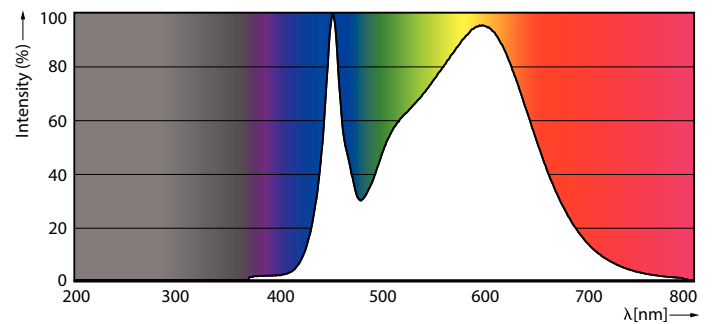

LEDtube MAS 36W G5 5600lm 840