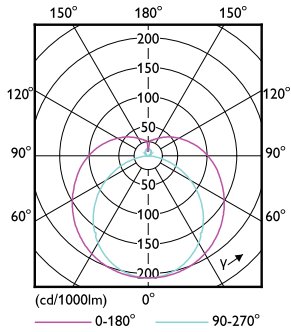

LEDtube Mains T5

Photometrische Daten

LEDtube MAS 36W G5 5600lm