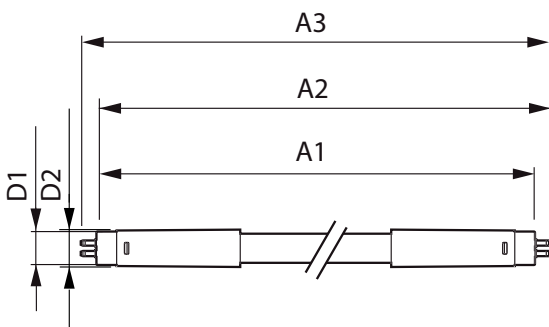

LEDtube Mains T5

MAS LEDtube 1500mm UO 36W 840 T5

Die neue Philips Master LEDtube Mains T5 verleiht Ihrem Beleuchtungsprojekt Einfachheit, da Sie nicht mehr auf die Treibertechologie achten müssen: Dank ihres einzigartigen Designs lässt sich die Philips MASTER LEDtube Mains T5 direkt in Leuchten installieren, die über einen Netzanschluss betrieben werden. Das erübrigt auch die doppelte Lagerhaltung. Einfacher geht es nicht! Die Philips MASTER LEDtube Mains T5 ist absolut sicher, zuverlässig und einfach zu installieren und damit die ideale Alternative zu normalen Leuchtstofflampen für einen maximalen Wert über die gesamte Lebensdauer durch hohe Energieeinsparungen und niedrigere Wartungskosten.

Produkt Daten

Allgemeine Eigenschaften	
Socket	G5 [G5]
EU RoHS-konform	Ja
Nennlebensdauer (Nom)	50000 h
Schaltzyklus	200000X
Technische Type	36-80W
Referenz für Lichtstrommessung	Sphere
Lichttechnische Daten	
Farbcode	840 [CCT von 4000 K]
Ausstrahlungswinkel (Nom)	200 °
Lichtstrom (Nom)	5600 lm
Lichtfarbe	Neutralweiß (CW)
Ähnlichste Farbtemperatur (Nom)	4000 K
Nennlichtausbeute (nom.)	155,00 lm/W
Farbkonsistenz	<6
Farbwiedergabeindex (Nom.)	80

LEDtube Mains T5

Gehäusetemperatur (max)	75 °C
Dimmen	
Dimmbar	Nein
Mechanische Kenndaten	
Kolbenausführung	Satiniert
Kolbenmaterial	Glass
Produktlänge	1500 mm
Kolbenform	Röhre, doppelseitig gesockelt
Zulassungen und Anwendungseigenschaften	
Energieeffizienzklasse	D
Energiesparendes Produkt	ja
Zeichen & Zertifikate	RoHS compliance CE KEMA-KEUR(DEKRA) Zertifikat

Abmessungsskizzen

TLED 1500mm Mains 36W 5600lm 4000K G5

Product	D1	D2	A1	A2	A3
MAS LEDtube 1500mm UO 36W 840 T5	15,5 mm	18,8 mm	1449 mm	1456,1 mm	1463,2 mm

Photometrische Daten

LEDtube MAS 36W G5 5600lm 840