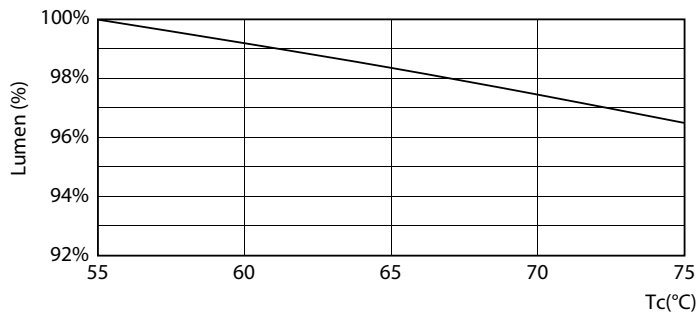

LEDtube MAS 36W G5 5600lm 840

LEDtube Mains T5

Photometrische Daten

LEDtube MAS 36W G5 5600lm

Lebensdauer

LEDtube 50K-LED

LEDtube 50K FailureRate-LED

LEDtube MAS 36W 50K LumenVsTc