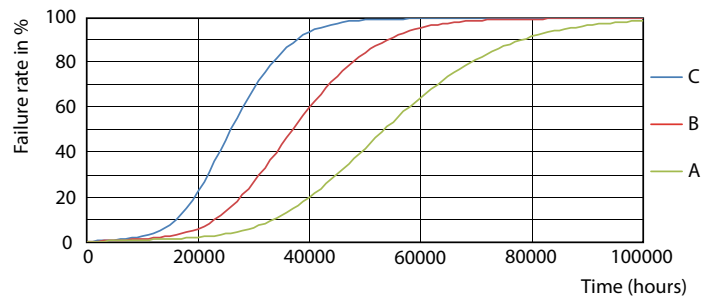

LEDtube MAS 36W G5 5600lm 840

LEDtube Mains T5

Photometrische Daten

LEDtube MAS 36W G5 5600lm

Lebensdauer

LEDtube 50K-LED

LEDtube 50K FailureRate-LED

LEDtube MAS 36W 50K LumenVsTc