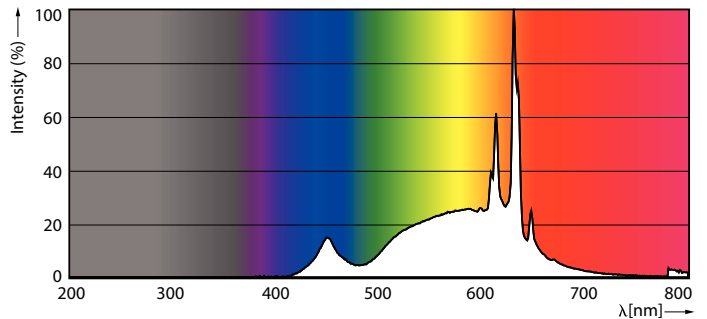

CorePro LED Kerzen- und Tropfenlampenform

Dimmen

Dimmbar	Nein

Mechanische Kenndaten

Kolbenausführung	Satiniert
Kolbenform	B35 [B 35mm]

Zulassungen und Anwendungseigenschaften

Energieeffizienzklasse	F
Energieverbrauch kWh/1.000 Std.	5 kWh
EPREL-Registrierungsnummer	453199

Produktdaten

Gesamt-Produktcode	871951431250000
Bestell-Produktname	CorePro LEDcandle ND 5-40W E14 827 B35 FR
EAN/UPC - Produkt	8719514312500
Bestellcode	31250000
Anzahl pro Verpackung	1
SAP-Zähler - Pakete pro Außenkarton	10
SAP-Material	929002968402
Kopie Nettogewicht (Einzelteil)	0,040 kg

Abmessungsskizzen

Product	D	C
CorePro LEDcandle ND 5-40W E14 827 B35 FR	45 mm	87 mm

Photometrische Daten

LEDcandle CorePro 5W B35 E14 827-GUL

LEDcandle CorePro 5W B35 E14 827 FR-POC