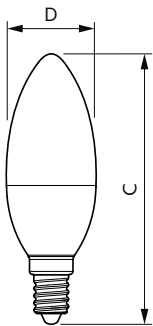

CorePro LED Kerzen- und Tropfenlampenform

Dimmen

Dimmbar	Nein

Mechanische Kenndaten

Kolbenausführung	Satiniert
Kolbenform	B35 [B 35mm]

Zulassungen und Anwendungseigenschaften

Energieeffizienzklasse	F
Energieverbrauch kWh/1.000 Std.	5 kWh
EPREL-Registrierungsnummer	453199

Produktdaten

Gesamt-Produktcode	871951431250000
Bestell-Produktname	CorePro LEDcandle ND 5-40W E14 827 B35 FR
EAN/UPC - Produkt	8719514312500
Bestellcode	31250000
Anzahl pro Verpackung	1
SAP-Zähler - Pakete pro Außenkarton	10
SAP-Material	929002968402
Kopie Nettogewicht (Einzelteil)	0,040 kg

Abmessungsskizzen

CorePro LEDcandle ND 5-40W E14 827 B35 FR

Product	D	C
CorePro LEDcandle ND 5-40W E14 827 B35 FR	45 mm	87 mm