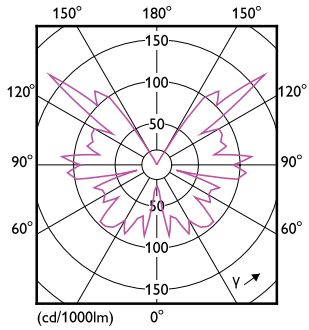

Produkt Daten

Allgemeine Eigenschaften		Farbwiedergabeindex (Nom.)	
Sockel	E27 [E27]	Farbwiedergabeindex (Nom.)	80
CE-Zeichen	Ja	Restlichtstrom am Ende der Nennlebensdauer (Nom.)	70 %
EU RoHS-konform	Ja		
Nennlebensdauer (Nom)	15000 h	Elektrische Kenndaten	
Schaltzyklus	20000	Eingangsfrequenz	50 bis 60 Hz
Stufe	MASTER Value	Power (Rated) (Nom)	4 W
		Lampenstrom (Nom)	24 mA
Lichttechnische Daten		Äquivalente Leistung	25 W
Farbcode	818 [CCT von 1800 K]	Startzeit (Nom)	0,5 s
Lichtstrom (Nom)	250 lm	Aufwärmzeit bis 60 % Licht (Nom.)	0,5 s
Lichtfarbe	1800	Leistungsfaktor (Nom)	0,7
Ähnlichste Farbtemperatur (Nom)	1800 K	Spannung (Nom)	220-240 V
Nennlichtausbeute (nom.)	62,00 lm/W		
Farbkonsistenz	<6		

Dekorative MASTER Value LED-Glühlampen

Temperaturkenndaten	
Gehäusetemperatur (max)	35 °C
Dimmen	
Dimmbar	Ja
Mechanische Kenndaten	
Kolbenausführung	Bernsteinfarben
Kolbenform	A60 [A 60mm]
Zulassungen und Anwendungseigenschaften	
Energieverbrauch kWh/1.000 Std.	4 kWh

Abmessungsskizzen

MAS VLE LEDBulbD4-25W E27 A60 GOLD SP G

Product	D	C
MAS VLE LEDBulbD4-25W E27 A60 GOLD SP G	61 mm	106 mm

Photometrische Daten

LEDbulb SLR 4W A60 E27 818 Amber-POC

LEDbulb SLR 4W A60 E27 818 Amber-GUL

Dekorative MASTER Value LED-Glühlampen

Photometrische Daten

LEDbulb SLR A60 4W E27 818 Amber-LDD

Lebensdauer

Life Expectancy Diagram

Lumen Maintenance Diagram