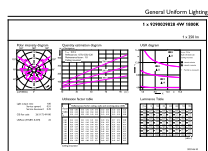

Abmessungsskizzen

MAS VLE LEDBulbD4-25W E27 A60 GOLD SP G

Product	D	C
MAS VLE LEDBulbD4-25W E27 A60 GOLD SP G	61 mm	106 mm

Photometrische Daten

LEDbulb SLR 4W A60 E27 818 Amber-POC

LEDbulb SLR 4W A60 E27 818 Amber-GUL

Dekorative MASTER Value LED-Glühlampen

Photometrische Daten

LEDbulb SLR A60 4W E27 818 Amber-LDD

Lebensdauer

Life Expectancy Diagram

Lumen Maintenance Diagram