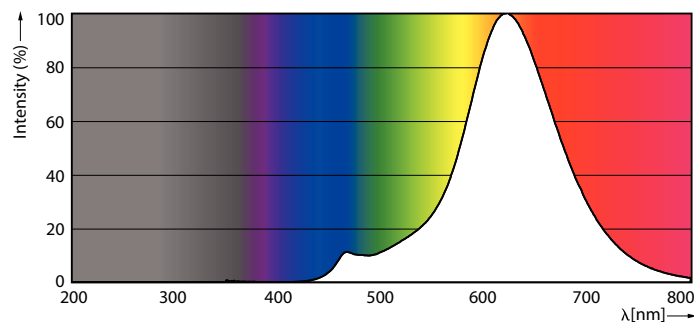

Produkt Daten

Allgemeine Eigenschaften		Farbwiedergabeindex (Nom.)	
Sockel	E27 [E27]	Farbwiedergabeindex (Nom.)	80
CE-Zeichen	Ja	Restlichtstrom am Ende der Nennlebensdauer (Nom.)	70 %
EU RoHS-konform	Ja		
Nennlebensdauer (Nom)	15000 h	Elektrische Kenndaten	
Schaltzyklus	20000	Eingangsfrequenz	50 bis 60 Hz
Stufe	MASTER Value	Power (Rated) (Nom)	4 W
		Lampenstrom (Nom)	24 mA
Lichttechnische Daten		Äquivalente Leistung	25 W
Farbcode	818 [CCT von 1800 K]	Startzeit (Nom)	0,5 s
Lichtstrom (Nom)	250 lm	Aufwärmzeit bis 60 % Licht (Nom.)	0,5 s
Lichtfarbe	1800	Leistungsfaktor (Nom)	0,7
Ähnlichste Farbtemperatur (Nom)	1800 K	Spannung (Nom)	220-240 V
Nennlichtausbeute (nom.)	62,00 lm/W		
Farbkonsistenz	<6		

Dekorative MASTER Value LED-Glühlampen

Temperaturkenndaten	
Gehäusetemperatur (max)	35 °C
Dimmen	
Dimmbar	Ja
Mechanische Kenndaten	
Kolbenausführung	Bernsteinfarben
Kolbenform	A60 [A 60mm]
Zulassungen und Anwendungseigenschaften	
Energieverbrauch kWh/1.000 Std.	4 kWh

Abmessungsskizzen

MAS VLE LEDBulbD4-25W E27 A60 GOLD SP G

Product	D	C
MAS VLE LEDBulbD4-25W E27 A60 GOLD SP G	61 mm	106 mm

Photometrische Daten

LEDbulb SLR 4W A60 E27 818 Amber-POC

LEDbulb SLR 4W A60 E27 818 Amber-GUL