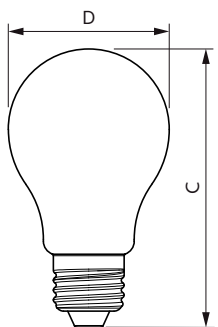

Produkt Daten

Allgemeine Eigenschaften		Farbwiedergabeindex (Nom.)	
Sockel	E27 [E27]	Farbwiedergabeindex (Nom.)	80
CE-Zeichen	Ja	Restlichtstrom am Ende der Nennlebensdauer (Nom.)	70 %
EU RoHS-konform	Ja		
Nennlebensdauer (Nom)	15000 h	Elektrische Kenndaten	
Schaltzyklus	20000	Eingangsfrequenz	50 bis 60 Hz
Stufe	MASTER Value	Power (Rated) (Nom)	4 W
		Lampenstrom (Nom)	24 mA
Lichttechnische Daten		Äquivalente Leistung	25 W
Farbcode	818 [CCT von 1800 K]	Startzeit (Nom)	0,5 s
Lichtstrom (Nom)	250 lm	Aufwärmzeit bis 60 % Licht (Nom.)	0,5 s
Lichtfarbe	1800	Leistungsfaktor (Nom)	0,7
Ähnlichste Farbtemperatur (Nom)	1800 K	Spannung (Nom)	220-240 V
Nennlichtausbeute (nom.)	62,00 lm/W		
Farbkonsistenz	<6		

Dekorative MASTER Value LED-Glühlampen

Temperaturkenndaten	
Gehäusetemperatur (max)	35 °C
Dimmen	
Dimmbar	Ja
Mechanische Kenndaten	
Kolbenausführung	Bernsteinfarben
Kolbenform	A60 [A 60mm]
Zulassungen und Anwendungseigenschaften	
Energieverbrauch kWh/1.000 Std.	4 kWh

Abmessungsskizzen

MAS VLE LEDBulbD4-25W E27 A60 GOLD SP G

Product	D	C
MAS VLE LEDBulbD4-25W E27 A60 GOLD SP G	61 mm	106 mm

Photometrische Daten

LEDbulb SLR 4W A60 E27 818 Amber-POC

LEDbulb SLR 4W A60 E27 818 Amber-GUL