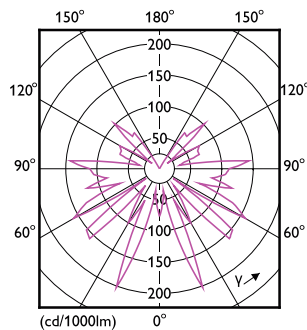

LEDlustre SLR P45 2,6W E27 818 Amber-LDD