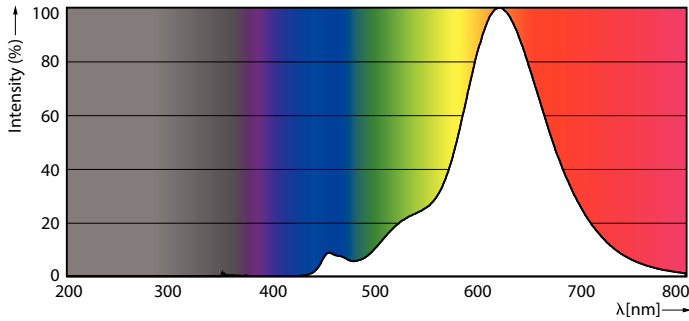

Dekorative LED Kerzen- und Tropfenlampen

Photometrische Daten

LEDlustre SLR 2,6W P45 E27 818 Amber-POC