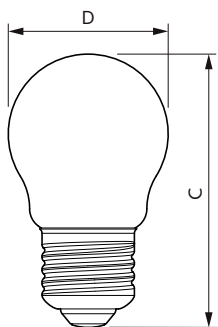

### Produkt Daten

Allgemeine Eigenschaften		Elektrische Kenndaten	
Sockel	E27 [ E27]	Farbwiedergabeindex (Nom.)	80
CE-Zeichen	Ja	Restlichtstrom am Ende der Nennlebensdauer (Nom.)	70 %
EU RoHS-konform	Ja	Eingangsfrequenz	50 bis 60 Hz
Nennlebensdauer (Nom)	15000 h	Power (Rated) (Nom)	2,6 W
Schaltzyklus	20000	Lampenstrom (Nom)	14 mA
Stufe	MASTER Value	Äquivalente Leistung	15 W
Lichttechnische Daten		Startzeit (Nom)	0,5 s
Farbcode	818 [ CCT von 1800 K]	Aufwärmzeit bis 60 % Licht (Nom.)	0,5 s
Lichtstrom (Nom)	136 lm	Leistungsfaktor (Nom)	0,7
Lichtfarbe	1800	Spannung (Nom)	220-240 V
Ähnlichste Farbtemperatur (Nom)	1800 K		
Nennlichtausbeute (nom.)	52,00 lm/W		
Farbkonsistenz	<6		

## Abmessungsskizzen

MAS VLE LEDBulbD 2.6-15W E27 GOLDP45SP G

Product	D	C
MAS VLE LEDBulbD 2.6-15W E27 GOLDP45SP G	46 mm	80 mm