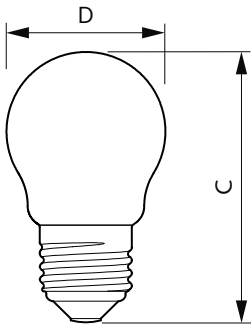

CorePro GLASS LED Kerzen- und Tropfenformlampen

Temperaturkenndaten

Gehäusetemperatur (max)	36 °C

Dimmen

Dimmbar	Nein

Mechanische Kenndaten

Kolbenausführung	Satiniert
Kolbenform	P45 [P 45mm]

Zulassungen und Anwendungseigenschaften

Energieeffizienzklasse	E
Energieverbrauch kWh/1.000 Std.	3 kWh
EPREL-Registrierungsnummer	387385

Produktdaten

Gesamt-Produktcode	871951434683300
Bestell-Produktname	CorePro LEDLuster ND 2.2-25W P45 E27 FRG
EAN/UPC - Produkt	8719514346833
Bestellcode	34683300
Anzahl pro Verpackung	1
SAP-Zähler - Pakete pro Außenkarton	10
SAP-Material	929001345692
Kopie Nettogewicht (Einzelteil)	0,012 kg

Abmessungsskizzen

CorePro LEDLuster ND 2.2-25W P45 E27 FRG

Product	D	C
CorePro LEDLuster ND 2.2-25W P45 E27 FRG	45 mm	78 mm