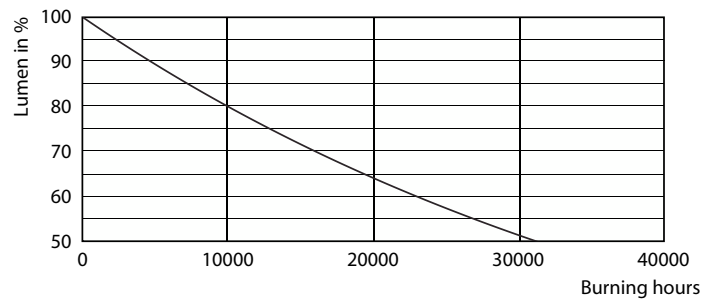

Produkt Daten

Allgemeine Eigenschaften		Elektrische Kenndaten	
Sockel	E14 [E14]	Farbkonsistenz	<6
CE-Zeichen	Ja	Farbwiedergabeindex (Nom.)	80
EU RoHS-konform	Ja	Restlichtstrom am Ende der Nennlebensdauer (Nom.)	70 %
Nennlebensdauer (Nom.)	15000 h		
Schaltzyklus	20000		
Referenz für Lichtstrommessung	Sphere		
Stufe	CorePro		
Lichttechnische Daten			
Farbcode	827 [CCT von 2700 K]	Eingangsfrequenz	50 bis 60 Hz
Lichtstrom (Nom.)	470 lm	Power (Rated) (Nom.)	4,3 W
Lichtfarbe	Warmweiß (WW)	Lampenstrom (Nom.)	35 mA
Ähnlichste Farbtemperatur (Nom.)	2700 K	Äquivalente Leistung	40 W
Nennlichtausbeute (nom.)	109,00 lm/W	Startzeit (Nom.)	0,5 s
		Aufwärmzeit bis 60 % Licht (Nom.)	0,5 s
		Leistungsfaktor (Nom.)	0,5
		Spannung (Nom.)	220-240 V

Abmessungsskizzen

CorePro LEDCandleND4.3-40W E14 827B35FRG

Product	D	C
CorePro LEDCandleND4.3-40W E14 827B35FRG	35 mm	97 mm

Photometrische Daten

Spectral Power Distribution Colour

General Uniform Lighting
CandelaUX Photometrics 4.3 Philips Lighting B.V. Page 1/1

LEDbulb 40W E14 827 FR B35

CorePro GLASS LED Kerzen- und Tropfenformlampen

Photometrische Daten

Light Distribution Diagram

Lebensdauer

Life Expectancy Diagram

Lumen Maintenance Diagram