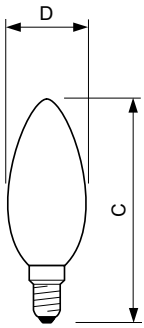

CorePro GLASS LED Kerzen- und Tropfenformlampen

Temperaturkenndaten

Gehäusetemperatur (max)	55 °C

Dimmen

Dimmbar	Nein

Mechanische Kenndaten

Kolbenausführung	Satiniert
Kolbenform	B35 [B 35mm]

Zulassungen und Anwendungseigenschaften

Energieeffizienzklasse	F
Energieverbrauch kWh/1.000 Std.	5 kWh
EPREL-Registrierungsnummer	387382

Produktdaten

Gesamt-Produktcode	871951434718200
Bestell-Produktname	CorePro LEDCandleND4.3-40W E14 827B35FRG
EAN/UPC - Produkt	8719514347182
Bestellcode	34718200
Anzahl pro Verpackung	1
SAP-Zähler - Pakete pro Außenkarton	10
SAP-Material	929001345392
Kopie Nettogewicht (Einzelteil)	0,012 kg

Abmessungsskizzen

CorePro LEDCandleND4.3-40W E14 827B35FRG

Product	D	C
CorePro LEDCandleND4.3-40W E14 827B35FRG	35 mm	97 mm