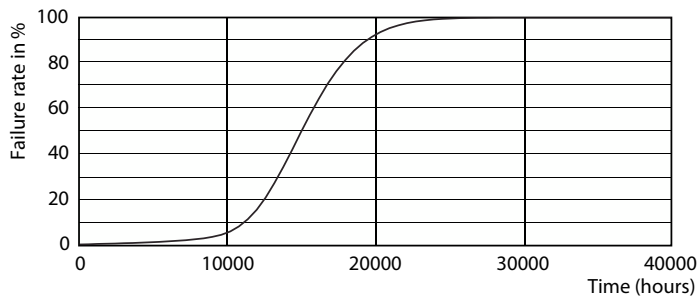

Produkt Daten

Allgemeine Eigenschaften		Elektrische Kenndaten	
Sockel	E14 [E14]	Farbkonsistenz	<6
CE-Zeichen	Ja	Farbwiedergabeindex (Nom.)	80
EU RoHS-konform	Ja	Restlichtstrom am Ende der Nennlebensdauer (Nom.)	70 %
Nennlebensdauer (Nom.)	15000 h		
Schaltzyklus	20000		
Referenz für Lichtstrommessung	Sphere		
Stufe	CorePro		
Lichttechnische Daten			
Farbcode	827 [CCT von 2700 K]	Eingangsfrequenz	50 bis 60 Hz
Lichtstrom (Nom.)	470 lm	Power (Rated) (Nom.)	4,3 W
Lichtfarbe	Warmweiß (WW)	Lampenstrom (Nom.)	35 mA
Ähnlichste Farbtemperatur (Nom.)	2700 K	Äquivalente Leistung	40 W
Nennlichtausbeute (nom.)	109,00 lm/W	Startzeit (Nom.)	0,5 s
		Aufwärmzeit bis 60 % Licht (Nom.)	0,5 s
		Leistungsfaktor (Nom.)	0,5
		Spannung (Nom.)	220-240 V

LEDbulb 40W E14 827 FR B35

CorePro GLASS LED Kerzen- und Tropfenformlampen

Photometrische Daten

Light Distribution Diagram

Lebensdauer

Life Expectancy Diagram

Lumen Maintenance Diagram