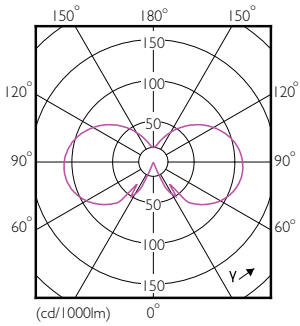

Produkt Daten

Allgemeine Eigenschaften		Elektrische Kenndaten	
Sockel	E14 [E14]	Farbkonsistenz	<6
CE-Zeichen	Ja	Farbwiedergabeindex (Nom.)	80
EU RoHS-konform	Ja	Restlichtstrom am Ende der Nennlebensdauer (Nom.)	70 %
Nennlebensdauer (Nom.)	15000 h		
Schaltzyklus	20000		
Referenz für Lichtstrommessung	Sphere		
Stufe	CorePro		
Lichttechnische Daten			
Farbcode	827 [CCT von 2700 K]	Eingangsfrequenz	50 bis 60 Hz
Lichtstrom (Nom.)	470 lm	Power (Rated) (Nom.)	4,3 W
Lichtfarbe	Warmweiß (WW)	Lampenstrom (Nom.)	35 mA
Ähnlichste Farbtemperatur (Nom.)	2700 K	Äquivalente Leistung	40 W
Nennlichtausbeute (nom.)	109,00 lm/W	Startzeit (Nom.)	0,5 s
		Aufwärmzeit bis 60 % Licht (Nom.)	0,5 s
		Leistungsfaktor (Nom.)	0,5
		Spannung (Nom.)	220-240 V

Abmessungsskizzen

CorePro LEDCandleND4.3-40W E14 827B35FRG

Product	D	C
CorePro LEDCandleND4.3-40W E14 827B35FRG	35 mm	97 mm

Photometrische Daten

Spectral Power Distribution Colour

General Uniform Lighting
CandelaUX Photometrics 4.3 Philips Lighting B.V. Page 1/1

LEDbulb 40W E14 827 FR B35

CorePro GLASS LED Kerzen- und Tropfenformlampen

Photometrische Daten

Light Distribution Diagram

Lebensdauer

Life Expectancy Diagram

Lumen Maintenance Diagram