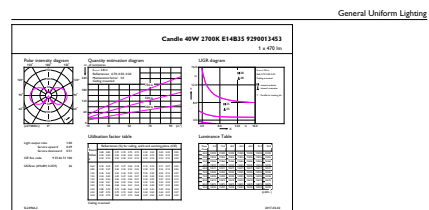

LEDbulb 40W E14 827 FR B35