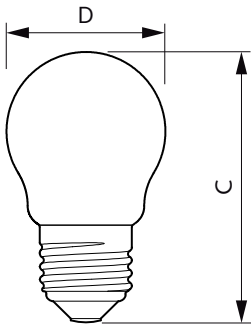

Produkt Daten

Allgemeine Eigenschaften		Elektrische Kenndaten	
Sockel	E27 [E27]	Farbkonsistenz	<6
CE-Zeichen	Ja	Farbwiedergabeindex (Nom.)	80
EU RoHS-konform	Ja	Restlichtstrom am Ende der Nennlebensdauer (Nom.)	70 %
Nennlebensdauer (Nom.)	15000 h		
Schaltzyklus	20000		
Referenz für Lichtstrommessung	Sphere		
Stufe	CorePro		
Lichttechnische Daten			
Farbcode	827 [CCT von 2700 K]	Eingangsfrequenz	50 bis 60 Hz
Lichtstrom (Nom.)	470 lm	Power (Rated) (Nom.)	4,3 W
Lichtfarbe	Warmweiß (WW)	Lampenstrom (Nom.)	35 mA
Ähnlichste Farbtemperatur (Nom.)	2700 K	Äquivalente Leistung	40 W
Nennlichtausbeute (nom.)	109,00 lm/W	Startzeit (Nom.)	0,5 s
		Aufwärmzeit bis 60 % Licht (Nom.)	0,5 s
		Leistungsfaktor (Nom.)	0,5
		Spannung (Nom.)	220-240 V

CorePro GLASS LED Kerzen- und Tropfenformlampen

Temperaturdaten

Gehäusetemperatur (max)	55 °C
-------------------------	-------

Dimmen

Dimmbar	Nein
---------	------

Mechanische Kenndaten

Kolbenausführung	Satiniert
Kolbenform	P45 [P 45mm]

Abmessungsskizzen

CorePro LEDLusterND4.3-40W E27 827P45FRG

Product	D	C
CorePro LEDLusterND4.3-40W E27 827P45FRG	45 mm	78 mm

Photometrische Daten

Spectral Power Distribution Colour

LEDbulb 40W E27 827 FR P45