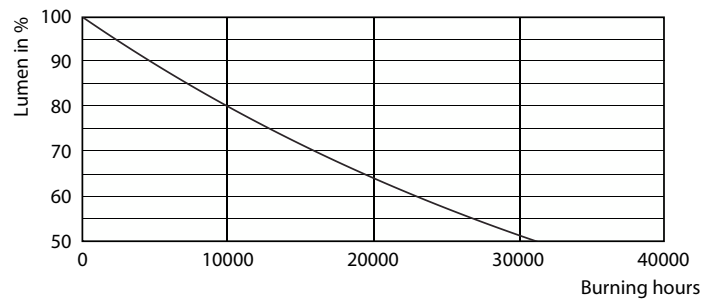

Produkt Daten

Allgemeine Eigenschaften		Elektrische Kenndaten	
Sockel	E27 [E27]	Farbkonsistenz	<6
CE-Zeichen	Ja	Farbwiedergabeindex (Nom.)	80
EU RoHS-konform	Ja	Restlichtstrom am Ende der Nennlebensdauer (Nom.)	70 %
Nennlebensdauer (Nom.)	15000 h		
Schaltzyklus	20000		
Referenz für Lichtstrommessung	Sphere		
Stufe	CorePro		
Lichttechnische Daten			
Farbcode	827 [CCT von 2700 K]	Eingangsfrequenz	50 bis 60 Hz
Lichtstrom (Nom.)	470 lm	Power (Rated) (Nom.)	4,3 W
Lichtfarbe	Warmweiß (WW)	Lampenstrom (Nom.)	35 mA
Ähnlichste Farbtemperatur (Nom.)	2700 K	Äquivalente Leistung	40 W
Nennlichtausbeute (nom.)	109,00 lm/W	Startzeit (Nom.)	0,5 s
		Aufwärmzeit bis 60 % Licht (Nom.)	0,5 s
		Leistungsfaktor (Nom.)	0,5
		Spannung (Nom.)	220-240 V

CorePro GLASS LED Kerzen- und Tropfenformlampen

Photometrische Daten

Light Distribution Diagram

Lebensdauer

Life Expectancy Diagram

Lumen Maintenance Diagram