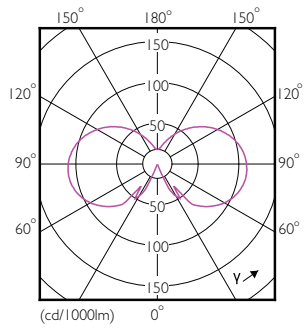

Produkt Daten

Allgemeine Eigenschaften		Elektrische Kenndaten	
Sockel	E27 [E27]	Farbkonsistenz	<6
CE-Zeichen	Ja	Farbwiedergabeindex (Nom.)	80
EU RoHS-konform	Ja	Restlichtstrom am Ende der Nennlebensdauer (Nom.)	70 %
Nennlebensdauer (Nom.)	15000 h		
Schaltzyklus	20000		
Referenz für Lichtstrommessung	Sphere		
Stufe	CorePro		
Lichttechnische Daten			
Farbcode	827 [CCT von 2700 K]	Eingangsfrequenz	50 bis 60 Hz
Lichtstrom (Nom.)	470 lm	Power (Rated) (Nom.)	4,3 W
Lichtfarbe	Warmweiß (WW)	Lampenstrom (Nom.)	35 mA
Ähnlichste Farbtemperatur (Nom.)	2700 K	Äquivalente Leistung	40 W
Nennlichtausbeute (nom.)	109,00 lm/W	Startzeit (Nom.)	0,5 s
		Aufwärmzeit bis 60 % Licht (Nom.)	0,5 s
		Leistungsfaktor (Nom.)	0,5
		Spannung (Nom.)	220-240 V

Abmessungsskizzen

CorePro LEDLusterND4.3-40W E27 827P45FRG

Product	D	C
CorePro LEDLusterND4.3-40W E27 827P45FRG	45 mm	78 mm

Photometrische Daten

Spectral Power Distribution Colour

LEDbulb 40W E27 827 FR P45

CorePro GLASS LED Kerzen- und Tropfenformlampen

Photometrische Daten

Light Distribution Diagram

Lebensdauer

Life Expectancy Diagram

Lumen Maintenance Diagram