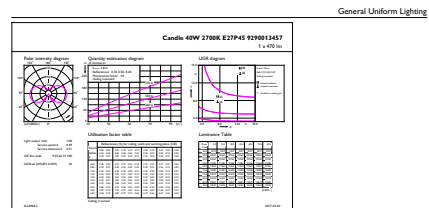

Produkt Daten

Allgemeine Eigenschaften		Elektrische Kenndaten	
Sockel	E27 [E27]	Farbkonsistenz	<6
CE-Zeichen	Ja	Farbwiedergabeindex (Nom.)	80
EU RoHS-konform	Ja	Restlichtstrom am Ende der Nennlebensdauer (Nom.)	70 %
Nennlebensdauer (Nom.)	15000 h		
Schaltzyklus	20000		
Referenz für Lichtstrommessung	Sphere		
Stufe	CorePro		
Lichttechnische Daten			
Farbcode	827 [CCT von 2700 K]	Eingangsfrequenz	50 bis 60 Hz
Lichtstrom (Nom.)	470 lm	Power (Rated) (Nom.)	4,3 W
Lichtfarbe	Warmweiß (WW)	Lampenstrom (Nom.)	35 mA
Ähnlichste Farbtemperatur (Nom.)	2700 K	Äquivalente Leistung	40 W
Nennlichtausbeute (nom.)	109,00 lm/W	Startzeit (Nom.)	0,5 s
		Aufwärmzeit bis 60 % Licht (Nom.)	0,5 s
		Leistungsfaktor (Nom.)	0,5
		Spannung (Nom.)	220-240 V

Abmessungsskizzen

CorePro LEDLusterND4.3-40W E27 827P45FRG

Product	D	C
CorePro LEDLusterND4.3-40W E27 827P45FRG	45 mm	78 mm

Photometrische Daten

Spectral Power Distribution Colour

LEDbulb 40W E27 827 FR P45