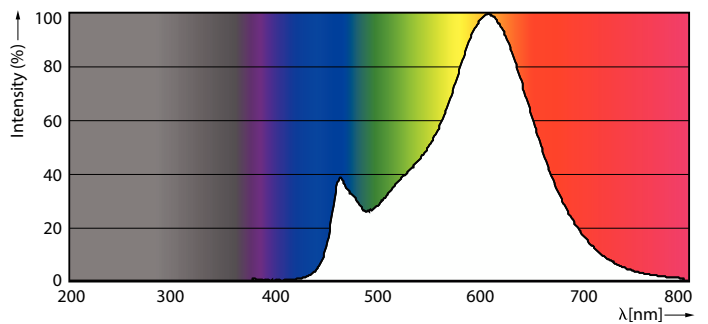

### Produkt Daten

Allgemeine Eigenschaften		Elektrische Kenndaten	
Sockel	E14 [ E14]	Farbkonsistenz	<6
CE-Zeichen	Ja	Farbwiedergabeindex (Nom.)	80
EU RoHS-konform	Ja	Restlichtstrom am Ende der Nennlebensdauer (Nom.)	70 %
Nennlebensdauer (Nom)	15000 h		
Schaltzyklus	20000		
Referenz für Lichtstrommessung	Sphere		
Stufe	CorePro		
Lichttechnische Daten			
Farbcode	827 [ CCT von 2700 K]	Eingangsfrequenz	50 bis 60 Hz
Lichtstrom (Nom)	806 lm	Power (Rated) (Nom)	6,5 W
Lichtfarbe	Warmweiß (WW)	Lampenstrom (Nom)	50 mA
Ähnlichste Farbtemperatur (Nom)	2700 K	Äquivalente Leistung	60 W
Nennlichtausbeute (nom.)	124,00 lm/W	Startzeit (Nom)	0,5 s
		Aufwärmzeit bis 60 % Licht (Nom.)	0,5 s
		Leistungsfaktor (Nom)	0,55
		Spannung (Nom)	220-240 V

## Photometrische Daten

Light Distribution Diagram

Spectral Power Distribution Colour