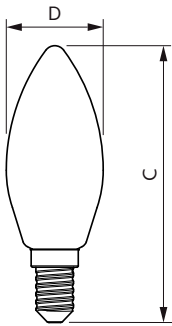

## Mechanische Kenndaten

Kolbenausführung	Klar
Kolbenform	B35 [ B 35mm]

## Abmessungsskizzen

CorePro LEDCandle ND6.5-60W B35E14827CLG

Product	D	C
CorePro LEDCandle ND6.5-60W B35E14827CLG	35 mm	97 mm