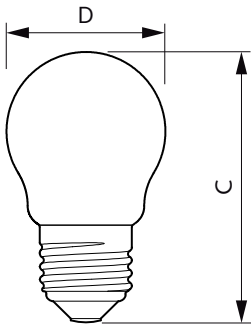

## Abmessungsskizzen

CorePro LEDLusterND6.5-60W P45 E27827FRG

Product	D	C
CorePro LEDLusterND6.5-60W P45 E27827FRG	45 mm	78 mm