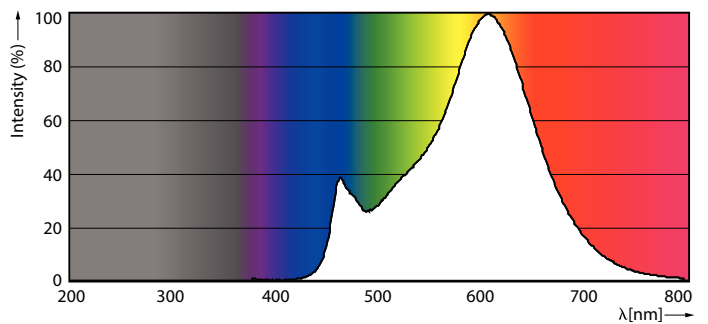

Spectral Power Distribution Colour