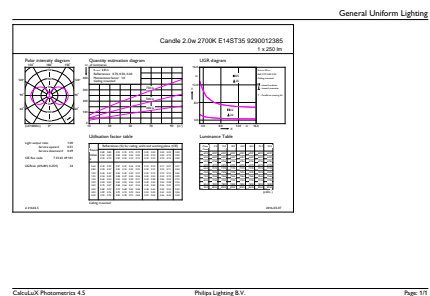

Produkt Daten

Allgemeine Eigenschaften		Elektrische Kenndaten	
Sockel	E14 [E14]	Farbkonsistenz	<6
CE-Zeichen	Ja	Farbwiedergabeindex (Nom.)	80
EU RoHS-konform	Ja	Restlichtstrom am Ende der Nennlebensdauer (Nom.)	70 %
Nennlebensdauer (Nom)	15000 h	Eingangsfrequenz	50 bis 60 Hz
Schaltzyklus	20000	Power (Rated) (Nom)	2 W
Referenz für Lichtstrommessung	Sphere	Lampenstrom (Nom)	20 mA
Stufe	CorePro	Äquivalente Leistung	25 W
Lichttechnische Daten		Startzeit (Nom)	0,5 s
Farbcode	827 [CCT von 2700 K]	Aufwärmzeit bis 60 % Licht (Nom.)	0,5 s
Lichtstrom (Nom)	250 lm	Leistungsfaktor (Nom)	0,4
Lichtfarbe	Warmweiß (WW)	Spannung (Nom)	220-240 V
Ähnlichste Farbtemperatur (Nom)	2700 K		
Nennlichtausbeute (nom.)	125,00 lm/W		

Abmessungsskizzen

Product	D	C
CorePro LEDCandleND2-25W ST35 E14 827CLG	35 mm	97 mm

CorePro LEDCandleND2-25W ST35 E14 827CLG

Photometrische Daten

Spectral Power Distribution Colour

General uniform lighting

CorePro GLASS LED Kerzen- und Tropfenformlampen

Photometrische Daten

Light Distribution Diagram

Lebensdauer

Life Expectancy Diagram

Lumen Maintenance Diagram