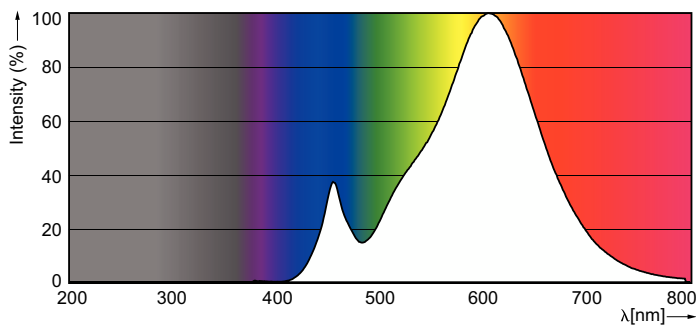

CorePro GLASS LED Kerzen- und Tropfenformlampen

Temperaturkenndaten	
Gehäusetemperatur (max)	36 °C
Dimmen	
Dimmbar	Nein
Mechanische Kenndaten	
Kolbenausführung	Klar
Kolbenform	ST35
Zulassungen und Anwendungseigenschaften	
Energieeffizienzklasse	E
Energiesparendes Produkt	ja
Geeignet für Akzentbeleuchtung	nein
Energieverbrauch kWh/1.000 Std.	2 kWh

EPREL-Registrierungsnummer	387362
Produktdaten	
Gesamt-Produktcode	871951434772400
Bestell-Produktname	CorePro LEDCandleND2-25W ST35 E14 827CLG
EAN/UPC - Produkt	8719514347724
Bestellcode	34772400
Anzahl pro Verpackung	1
SAP-Zähler - Pakete pro Außenkarton	10
SAP-Material	929001238592
Kopie Nettogewicht (Einzelteil)	0,014 kg

Abmessungsskizzen

Product	D	C
CorePro LEDCandleND2-25W ST35 E14 827CLG	35 mm	97 mm

CorePro LEDCandleND2-25W ST35 E14 827CLG

Photometrische Daten

Spectral Power Distribution Colour