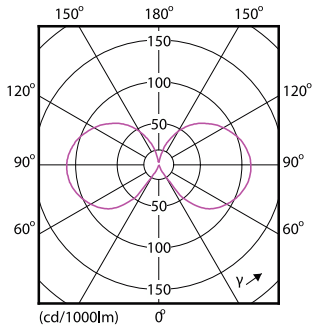

Produkt Daten

Allgemeine Eigenschaften		Elektrische Kenndaten	
Sockel	E14 [E14]	Farbkonsistenz	<6
CE-Zeichen	Ja	Farbwiedergabeindex (Nom.)	80
EU RoHS-konform	Ja	Restlichtstrom am Ende der Nennlebensdauer (Nom.)	70 %
Nennlebensdauer (Nom)	15000 h	Eingangsfrequenz	50 bis 60 Hz
Schaltzyklus	20000	Power (Rated) (Nom)	2 W
Referenz für Lichtstrommessung	Sphere	Lampenstrom (Nom)	20 mA
Stufe	CorePro	Äquivalente Leistung	25 W
Lichttechnische Daten		Startzeit (Nom)	0,5 s
Farbcode	827 [CCT von 2700 K]	Aufwärmzeit bis 60 % Licht (Nom.)	0,5 s
Lichtstrom (Nom)	250 lm	Leistungsfaktor (Nom)	0,4
Lichtfarbe	Warmweiß (WW)	Spannung (Nom)	220-240 V
Ähnlichste Farbtemperatur (Nom)	2700 K		
Nennlichtausbeute (nom.)	125,00 lm/W		

Abmessungsskizzen

Product	D	C
CorePro LEDCandleND2-25W ST35 E14 827CLG	35 mm	97 mm

CorePro LEDCandleND2-25W ST35 E14 827CLG

Photometrische Daten

Spectral Power Distribution Colour

General uniform lighting

CorePro GLASS LED Kerzen- und Tropfenformlampen

Photometrische Daten

Light Distribution Diagram

Lebensdauer

Life Expectancy Diagram

Lumen Maintenance Diagram