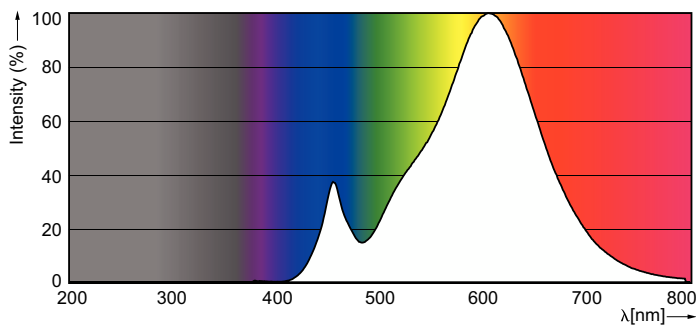

Photometrische Daten

Spectral Power Distribution Colour