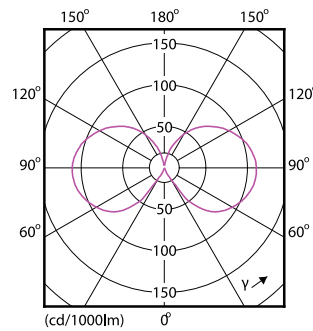

Produkt Daten

Allgemeine Eigenschaften		Elektrische Kenndaten	
Sockel	E27 [E27]	Farbkonsistenz	<6
CE-Zeichen	Ja	Farbwiedergabeindex (Nom.)	80
EU RoHS-konform	Ja	Restlichtstrom am Ende der Nennlebensdauer (Nom.)	70 %
Nennlebensdauer (Nom)	15000 h	Eingangsfrequenz	50 bis 60 Hz
Schaltzyklus	20000	Power (Rated) (Nom)	2 W
Referenz für Lichtstrommessung	Sphere	Lampenstrom (Nom)	20 mA
Stufe	CorePro	Äquivalente Leistung	25 W
Lichttechnische Daten		Startzeit (Nom)	0,5 s
Farbcode	827 [CCT von 2700 K]	Aufwärmzeit bis 60 % Licht (Nom.)	0,5 s
Lichtstrom (Nom)	250 lm	Leistungsfaktor (Nom)	0,4
Lichtfarbe	Warmweiß (WW)	Spannung (Nom)	220-240 V
Ähnlichste Farbtemperatur (Nom)	2700 K		
Nennlichtausbeute (nom.)	125,00 lm/W		

Product	D	C
CorePro LEDLusterND2-25W P45 E27 827 CLG	45 mm	78 mm

Photometrische Daten

Spectral Power Distribution Colour

Light Distribution Diagram

CorePro GLASS LED Kerzen- und Tropfenformlampen

Photometrische Daten