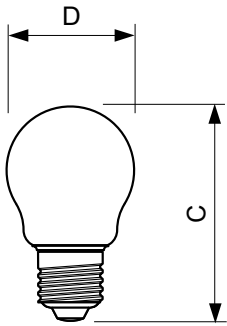

CorePro GLASS LED Kerzen- und Tropfenformlampen

Temperaturkenndaten

Gehäusetemperatur (max) 30 °C

Dimmen

Dimmbar Nein

Mechanische Kenndaten

Kolbenausführung Klar

Kolbenform P45 [P 45mm]

Zulassungen und Anwendungseigenschaften

Energieeffizienzklasse E

Energieverbrauch kWh/1.000 Std. 2 kWh

EPREL-Registrierungsnummer 387364

Produktdaten

Gesamt-Produktcode 871951434776200

Bestell-Produktname CorePro LEDLusterND2-25W P45 E27
827 CLG

EAN/UPC - Produkt 8719514347762

Bestellcode 34776200

Anzahl pro Verpackung 1

SAP-Zähler - Pakete pro Außenkarton 10

SAP-Material 929001238792

Kopie Nettogewicht (Einzelteil) 0,012 kg

Abmessungsskizzen

CorePro LEDLusterND2-25W P45 E27 827 CLG

Product	D	C
CorePro LEDLusterND2-25W P45 E27 827 CLG	45 mm	78 mm