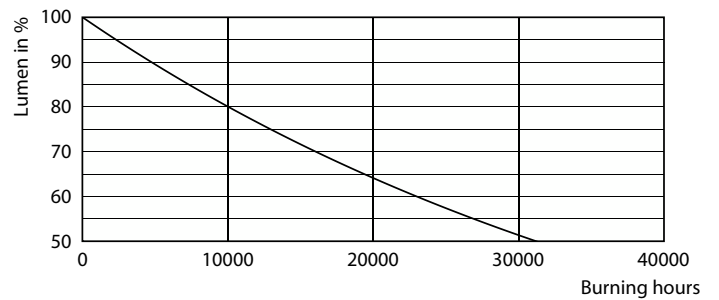

Life Expectancy Diagram

Lumen Maintenance Diagram