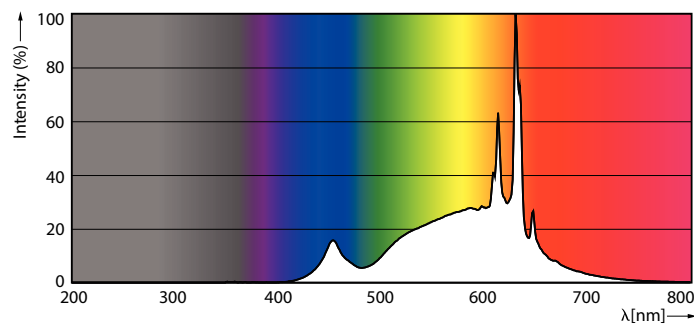

Photometrische Daten

LEDbulb MAS 7,8W A60 E27 927 FR-POC

LEDbulb MAS 7,8W A60 E27 927 FR-GUL