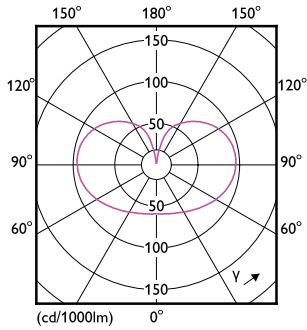

Abmessungsskizzen

MASTER VLE LEDBulb D7.8-75W E27 927 A60 FRG

Product	D	C
MASTER VLE LEDBulb D7.8-75W E27 927 A60 FRG	60 mm	104 mm

Photometrische Daten

LEDbulb MAS 7,8W A60 E27 927 FR-POC

LEDbulb MAS 7,8W A60 E27 927 FR-GUL

MASTER Value Glass LED-Lampen

Photometrische Daten

LEDbulb MAS A60 7,8W E27 927 FR-LDD

Lebensdauer

Life Expectancy Diagram

Lumen Maintenance Diagram