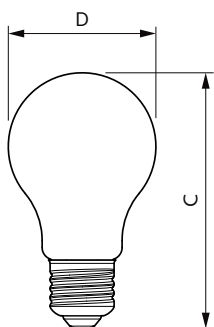

Produkt Daten

Allgemeine Eigenschaften	
Socket	E27 [E27]
CE-Zeichen	Ja
EU RoHS-konform	Ja
Nennlebensdauer (Nom)	15000 h
Schaltzyklus	20000
Referenz für Lichtstrommessung	Sphere
Stufe	MASTER Value

Lichttechnische Daten	
Farbcode	927 [CCT von 2700 K]
Lichtstrom (Nom)	1055 lm
Lichtfarbe	Warmweiß (WW)

Mechanische Kenndaten	
Kolbenausführung	Satiniert
Kolbenform	A60 [A 60mm]

Zulassungen und Anwendungseigenschaften	
Energieeffizienzklasse	D

Energieverbrauch kWh/1.000 Std.	8 kWh
EPREL-Registrierungsnummer	574364

Abmessungsskizzen

MASTER VLE LEDBulb D7.8-75W E27 927 A60 FRG

Product	D	C
MASTER VLE LEDBulb D7.8-75W E27 927 A60 FRG	60 mm	104 mm

Photometrische Daten

LEDbulb MAS 7,8W A60 E27 927 FR-POC

LEDbulb MAS 7,8W A60 E27 927 FR-GUL