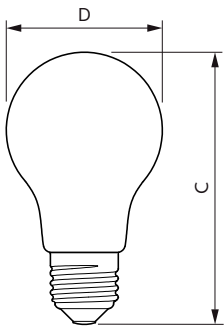

Produkt Daten

Allgemeine Eigenschaften		Restlichtstrom am Ende der Nennlebensdauer 70 % (Nom.)	
Socket	E27 [E27]		
CE-Zeichen	Ja		
EU RoHS-konform	Ja		
Nennlebensdauer (Nom)	15000 h		
Schaltzyklus	20000		
Referenz für Lichtstrommessung	Sphere		
Stufe	CorePro		
Lichttechnische Daten		Elektrische Kenndaten	
Farbcode	827 [CCT von 2700 K]	Eingangsfrequenz	50 bis 60 Hz
Lichtstrom (Nom)	1055 lm	Power (Rated) (Nom)	8,5 W
Lichtfarbe	Warmweiß (WW)	Lampenstrom (Nom)	70 mA
Ähnlichste Farbtemperatur (Nom)	2700 K	Äquivalente Leistung	75 W
Nennlichtausbeute (nom.)	124,00 lm/W	Startzeit (Nom)	0,5 s
Farbkonsistenz	<6	Aufwärmzeit bis 60 % Licht (Nom.)	0,5 s
Farbwiedergabeindex (Nom.)	80	Leistungsfaktor (Nom)	0,52
		Spannung (Nom)	220-240 V
		Temperaturkenndaten	
		Gehäusetemperatur (max)	50 °C

Abmessungsskizzen

CorePro LEDBulbND8.5-75W E27 A60 827FR G

Product	D	C
CorePro LEDBulbND8.5-75W E27 A60 827FR G	60 mm	104 mm

Photometrische Daten

LEDbulb 8,5W E27 A60 827 FR

LEDbulb 8,5W E27 A60 827 FR

CorePro Glass LED-Lampen