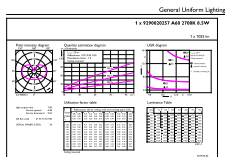

Abmessungsskizzen

CorePro LEDBulbND8.5-75W E27 A60 827FR G

Product	D	C
CorePro LEDBulbND8.5-75W E27 A60 827FR G	60 mm	104 mm

Photometrische Daten

LEDbulb 8,5W E27 A60 827 FR

LEDbulb 8,5W E27 A60 827 FR

CorePro Glass LED-Lampen