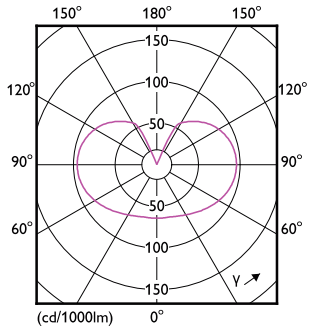

CorePro Glass LED-Lampen

Photometrische Daten

LEDbulb 8,5W E27 A60 FR