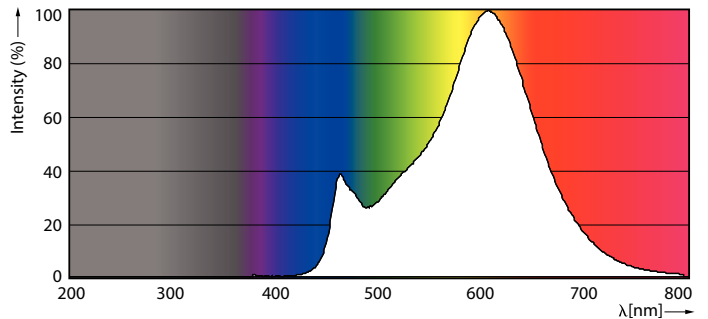

Produkt Daten

Allgemeine Eigenschaften		Restlichtstrom am Ende der Nennlebensdauer 70 % (Nom.)	
Socket	E27 [E27]		
CE-Zeichen	Ja		
EU RoHS-konform	Ja		
Nennlebensdauer (Nom)	15000 h		
Schaltzyklus	20000		
Referenz für Lichtstrommessung	Sphere		
Stufe	CorePro		
Lichttechnische Daten		Elektrische Kenndaten	
Farbcode	827 [CCT von 2700 K]	Eingangsfrequenz	50 bis 60 Hz
Lichtstrom (Nom)	1055 lm	Power (Rated) (Nom)	8,5 W
Lichtfarbe	Warmweiß (WW)	Lampenstrom (Nom)	70 mA
Ähnlichste Farbtemperatur (Nom)	2700 K	Äquivalente Leistung	75 W
Nennlichtausbeute (nom.)	124,00 lm/W	Startzeit (Nom)	0,5 s
Farbkonsistenz	<6	Aufwärmzeit bis 60 % Licht (Nom.)	0,5 s
Farbwiedergabeindex (Nom.)	80	Leistungsfaktor (Nom)	0,52
		Spannung (Nom)	220-240 V
		Temperaturkenndaten	
		Gehäusetemperatur (max)	50 °C

Abmessungsskizzen

CorePro LEDBulbND8.5-75W E27 A60 827FR G

Product	D	C
CorePro LEDBulbND8.5-75W E27 A60 827FR G	60 mm	104 mm

Photometrische Daten

LEDbulb 8,5W E27 A60 827 FR

LEDbulb 8,5W E27 A60 827 FR

CorePro Glass LED-Lampen