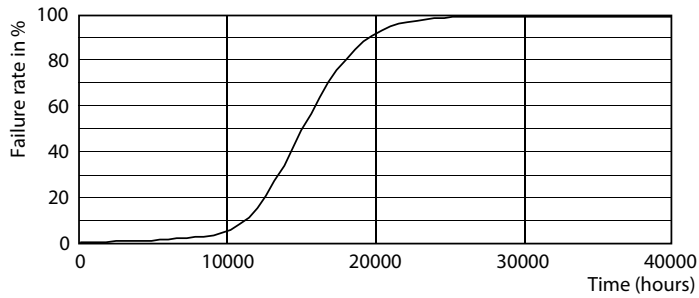

LED-Kerzenlampe

Lebensdauer

LEDCandle 25W E14 T25 Frosted 827 16D ND

LEDCandle 25W E14 T25 Frosted 827 16D ND