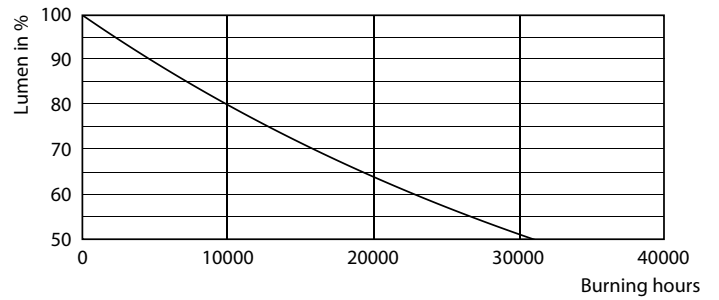

LED-Kerzenlampe

Lebensdauer

LEDCandle 25W E14 T25 Frosted 827 16D ND

LEDCandle 25W E14 T25 Frosted 827 16D ND