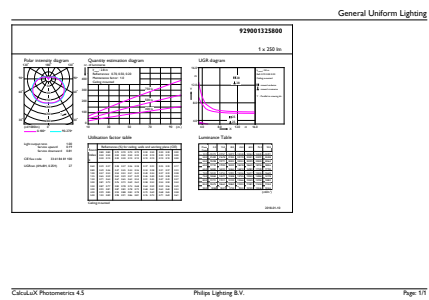

SAP-Material	929001325802
Nettogewicht (Einzelteil)	0,012 kg

Abmessungsskizzen

Capsule 230V 3-25W 250lm 2700K E14 ND

Product	D	C
Corepro LED T25 ND 3.2-25W E14 827	25 mm	71 mm

Photometrische Daten

CorePro LEDcapsule MV 35W G9 827 Capsule