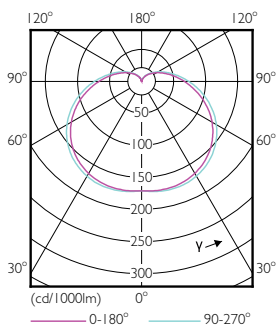

LEDcandle 25W E14 T25 Frosted 827 16D ND