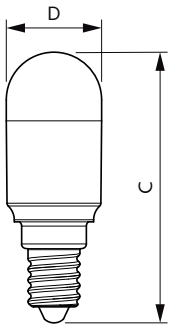

LED-Kerzenlampe

Bestell-Produktname	Corepro LED T25 ND 3.2-25W E14 827
EAN/UPC - Produkt	8719514389847
Bestellcode	38984700
Anzahl pro Verpackung	1
SAP-Zähler - Pakete pro Außenkarton	12

SAP-Material	929001325802
Nettogewicht (Einzelteil)	0,012 kg

Abmessungsskizzen

Capsule 230V 3-25W 250lm 2700K E14 ND

Product	D	C
Corepro LED T25 ND 3.2-25W E14 827	25 mm	71 mm