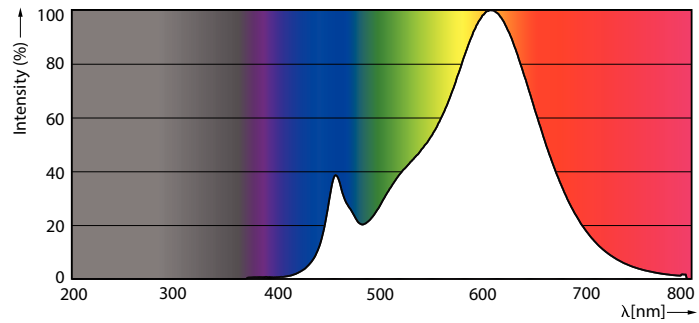

Photometrische Daten

CorePro LEDcapsule MV 35W G9 827 Capsule