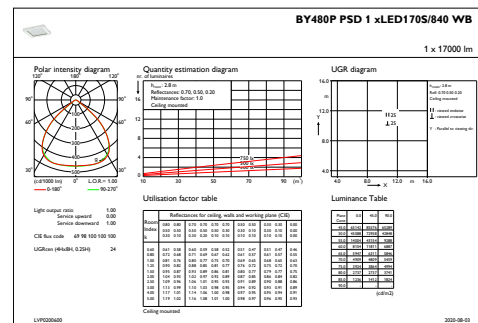

GentleSpace Gen3

Abmessungsskizzen

BY480P LED170S/840 PSD WB GC SI

Photometrische Daten

OFPC1_BY480PPSD1xLED170S840WB

IFGU1_BY480PPSD1xLED170S840WB