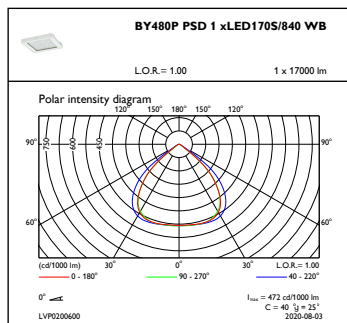

Dimmen

Dimmbar	Ja
---------	----

Mechanische Kenndaten

Gehäusematerial	Aluminium
Reflektor-Material	-
Optisches Material	Polycarbonat
Material optische Abdeckung/Linse	Glas
Befestigungsmaterial	Stahl
Ausführung optische Abdeckung	Klar
Gesamte Länge	460 mm
Gesamte Breite	410 mm
Gesamte Höhe	104 mm
Farbe	Silber RAL 9006
Abmessungen (Höhe x Breite x Tiefe)	104 x 410 x 460 mm

Anwendungsparameter

Umgebungstemperaturbereich	-30 bis +45 °C
Bemessungs-Umgebungstemperatur	45 °C
Maximaler Dimmlevel	10%
Geeignet zum häufigen An- und Ausschalten	Nein

Produktdaten

Gesamt-Produktcode	871869940736000
Bestell-Produktname	BY480P LED170S/840 PSD WB GC SI
EAN/UPC - Produkt	8718699407360
Bestellcode	40736000
Anzahl pro Verpackung	1
SAP-Zähler - Pakete pro Außenkarton	1
SAP-Material	910500465542
Kopie Nettogewicht (Einzelteil)	7,900 kg

GentleSpace Gen3

Abmessungsskizzen

BY480P LED170S/840 PSD WB GC SI

Photometrische Daten

OFPC1_BY480PPSD1xLED170S840WB

IFGU1_BY480PPSD1xLED170S840WB