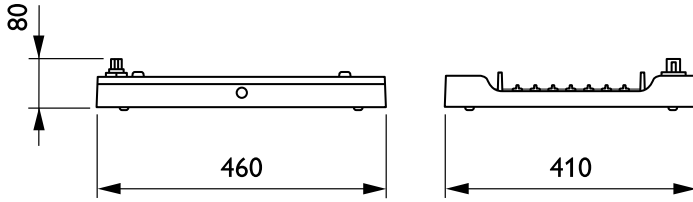

GentleSpace Gen3

Abmessungsskizzen

BY480P LED170S/840 PSD WB GC SI