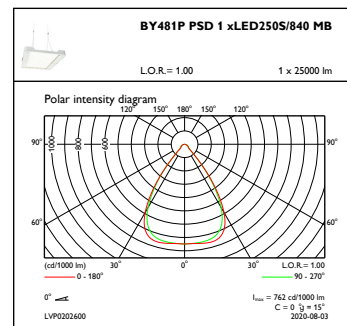

Dimmen

Dimmbar	Ja
---------	----

Mechanische Kenndaten

Gehäusematerial	Aluminium
Reflektor-Material	-
Optisches Material	Polycarbonat
Material optische Abdeckung/Linse	Glas
Befestigungsmaterial	Stahl
Ausführung optische Abdeckung	Klar
Gesamte Länge	600 mm
Gesamte Breite	490 mm
Gesamte Höhe	110 mm
Farbe	Silber RAL 9006
Abmessungen (Höhe x Breite x Tiefe)	110 x 490 x 600 mm

Anwendungsparameter

Umgebungstemperaturbereich	-30 bis +45 °C
Bemessungs-Umgebungstemperatur	45 °C
Maximaler Dimmlevel	10%
Geeignet zum häufigen An- und Ausschalten	Nein

Produktdaten

Gesamt-Produktcode	871869940750600
Bestell-Produktname	BY481P LED250S/840 PSD MB GC SI BR
EAN/UPC - Produkt	8718699407506
Bestellcode	40750600
Anzahl pro Verpackung	1
SAP-Zähler - Pakete pro Außenkarton	1
SAP-Material	910500465556
Kopie Nettogewicht (Einzelteil)	12,000 kg

GentleSpace Gen3

Abmessungsskizzen

BY481P LED250S/840 PSD MB GC SI BR

Photometrische Daten

IFGU1_BY481PPSD1xLED250S840MB

OFPC1_BY481PPSD1xLED250S840MB