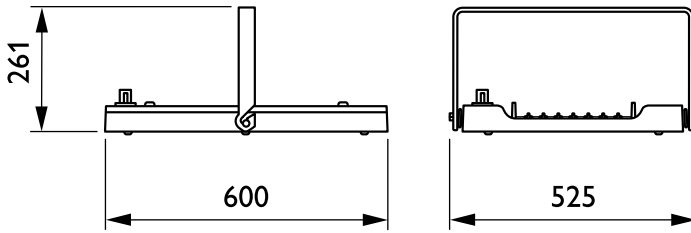

GentleSpace Gen3

Abmessungsskizzen

BY481P LED250S/840 PSD MB GC SI BR