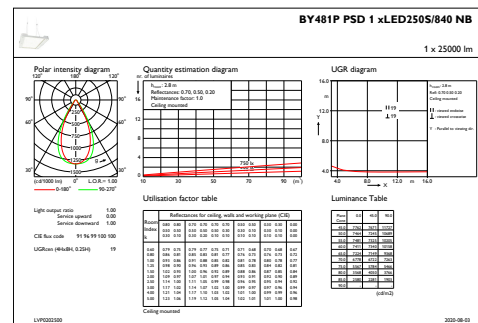

GentleSpace Gen3

Abmessungsskizzen

BY481P LED250S/840 PSD NB PC SI

Photometrische Daten

OFPC1_BY481PPSD1xLED250S840NB

IFGU1_BY481PPSD1xLED250S840NB