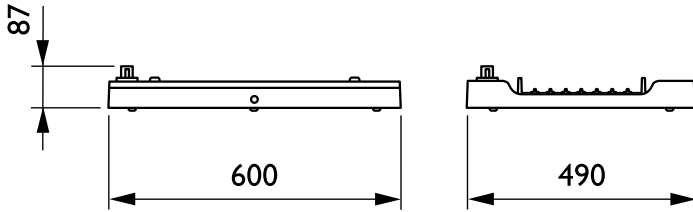

GentleSpace Gen3

Abmessungsskizzen

BY481P LED250S/840 PSD NB PC SI