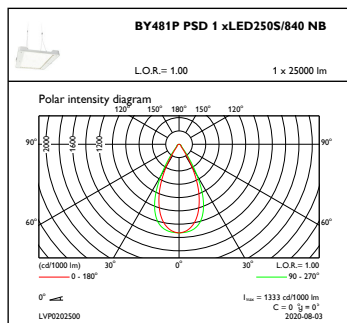

Dimmen

Dimmbar	Ja
---------	----

Mechanische Kenndaten

Gehäusematerial	Aluminium
Reflektor-Material	-
Optisches Material	Polycarbonat
Material optische Abdeckung/Linse	Polykarbonat
Befestigungsmaterial	Stahl
Ausführung optische Abdeckung	Klar
Gesamte Länge	600 mm
Gesamte Breite	490 mm
Gesamte Höhe	110 mm
Farbe	Silber RAL 9006
Abmessungen (Höhe x Breite x Tiefe)	110 x 490 x 600 mm

Anwendungsparameter

Umgebungstemperaturbereich	-30 bis +45 °C
Bemessungs-Umgebungstemperatur	45 °C
Maximaler Dimmlevel	10%
Geeignet zum häufigen An- und Ausschalten	Nein

Produktdaten

Gesamt-Produktcode	871869940795700
Bestell-Produktname	BY481P LED250S/840 PSD NB PC SI
EAN/UPC - Produkt	8718699407957
Bestellcode	40795700
Anzahl pro Verpackung	1
SAP-Zähler - Pakete pro Außenkarton	1
SAP-Material	910500465602
Kopie Nettogewicht (Einzelteil)	11,000 kg

GentleSpace Gen3

Abmessungsskizzen

BY481P LED250S/840 PSD NB PC SI

Photometrische Daten

OFPC1_BY481PPSD1xLED250S840NB

IFGU1_BY481PPSD1xLED250S840NB